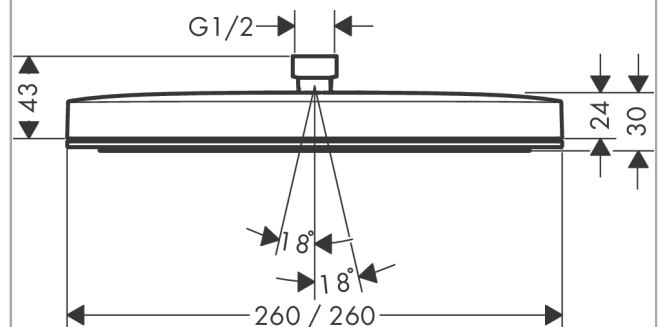

Pulsify E
Hovedbruser 260 1jet EcoSmart
 overflade: Krom Art.Nr.: 24331000

Beskrivelse

Kendetegn

- bruserstørrelse: 260 x 260 mm
- stråletype: PowderRain
- Fast Drain tømmer hovedbruseren fra en vinkel på 10°
- stråleskive materiale: kunststof
- stråleskivens overflade: grafit
- maks. gennemstrømningsmængde ved 3 bar: 8,4 l/min
- gennemstrømningsmængde PowderRain-stråle (ved 3 bar): 8,4 l/min
- funktion fra: 7 l/min
- installation: loft eller væg
- tilslutningsgevind G 1/2

Produktdetaljer

VVS-nr.	736360534
Pris ekskl. moms	2.190,00 DKK
Pris inkl. moms *	2.737,50 DKK

Teknologi

Designpriser

Produktbillede

Måltegning

Pulsify E
Hovedbruser 260 1jet EcoSmart
 overflade: Krom Art.Nr.: 24331000

Gennemløbsdiagram