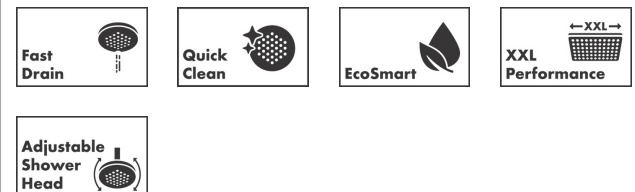

Pulsify E
Hovedbruser 260 1jet EcoSmart
overflade: Krom Art.Nr.: 24331000

Beskrivelse

Kendetegn

- bruserstørrelse: 260 x 260 mm
- stråletype: PowderRain
- Fast Drain tømmer hovedbruseren fra en vinkel på 10°
- stråleskive materiale: kunststof
- stråleskivens overflade: grafit
- maks. gennemstrømningsmængde ved 3 bar: 8,4 l/min
- gennemstrømningsmængde PowderRain-stråle (ved 3 bar): 8,4 l/min
- funktion fra: 7 l/min
- installation: loft eller væg
- tilslutningsgevind G 1/2

Produktdetaljer

VVS-nr.	736360534
Pris ekskl. moms	2.190,00 DKK
Pris inkl. moms *	2.737,50 DKK

Teknologi

Designpriser

Produktbillede