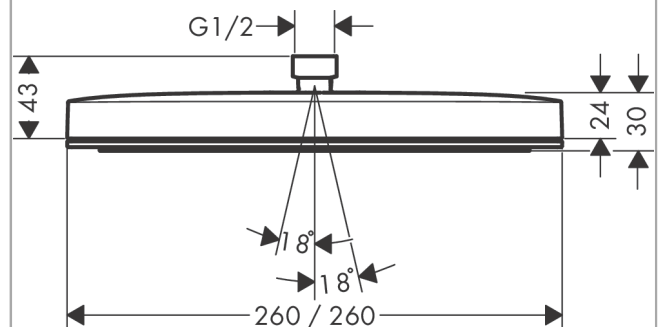

Måltegning