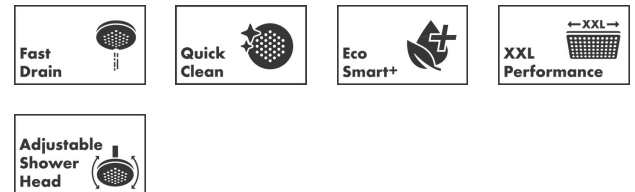

Pulsify E

Hovedbruser 260 1jet EcoSmart+

overflade: **Mat sort** Art.Nr.: **24333670**

Beskrivelse

Kendetegn

- bruserstørrelse: 260 x 260 mm
- stråletype: PowderRain
- Fast Drain tømmer hovedbruseren fra en vinkel på 10°
- stråleskive materiale: kunststof
- stråleskivens overflade: grafit
- maks. gennemstrømningsmængde ved 3 bar: 5,5 l/min
- gennemstrømningsmængde PowderRain-stråle (ved 3 bar): 5,5 l/min
- installation: loft eller væg
- tilslutningsgevind G 1/2
- EU-taksonomi: maks. 6 l/min - Substantial Contribution (SC)

Produktdetaljer

VVS-nr.	736360561
Pris ekskl. moms	2.848,00 DKK
Pris inkl. moms *	3.560,00 DKK

Teknologi

Designpriser

Produktbillede