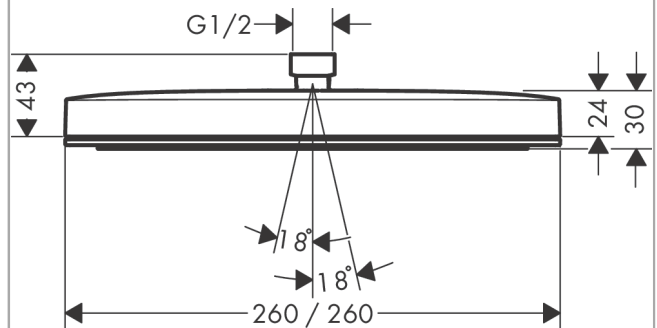

Måltegning