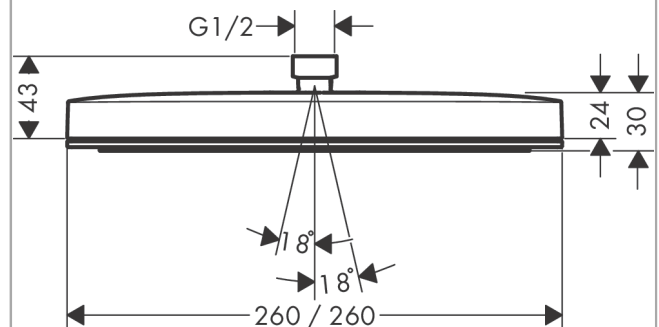

Pulsify E

Hovedbruser 260 1jet EcoSmart+

overflade: Krom Art.Nr.: 24333000

Beskrivelse

Kendetegn

- bruserstørrelse: 260 x 260 mm
- stråletype: PowderRain
- Fast Drain tømmer hovedbruseren fra en vinkel på 10°
- stråleskive materiale: kunststof
- stråleskivens overflade: grafit
- maks. gennemstrømningsmængde ved 3 bar: 5,5 l/min
- gennemstrømningsmængde PowderRain-stråle (ved 3 bar): 5,5 l/min
- installation: loft eller væg
- tilslutningsgevind G 1/2
- EU-taksonomi: maks. 6 l/min - Substantial Contribution (SC)

Produktdetaljer

VVS-nr.	736360564
Pris ekskl. moms	2.190,00 DKK
Pris inkl. moms *	2.737,50 DKK

Teknologi

Designpriser

Produktbillede

Måltegning

Pulsify E
Hovedbruser 260 1jet EcoSmart+
 overflade: Krom Art.Nr.: 24333000

Gennemløbsdiagram