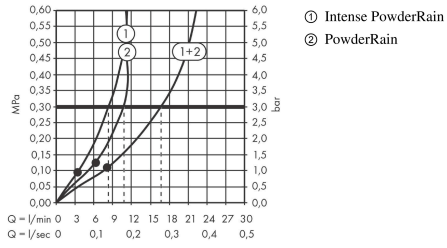

Pulsify E

Hovedbruser 260 2jet med bruserbøjning

overflade: **Mat sort** Art.Nr.: **24350670**

Gennemløbsdiagram