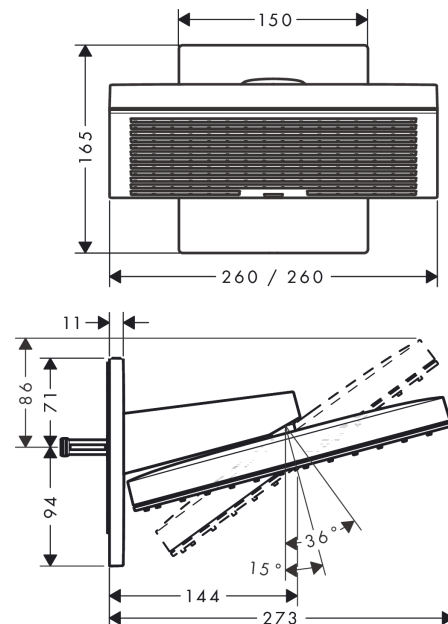

Måltegning