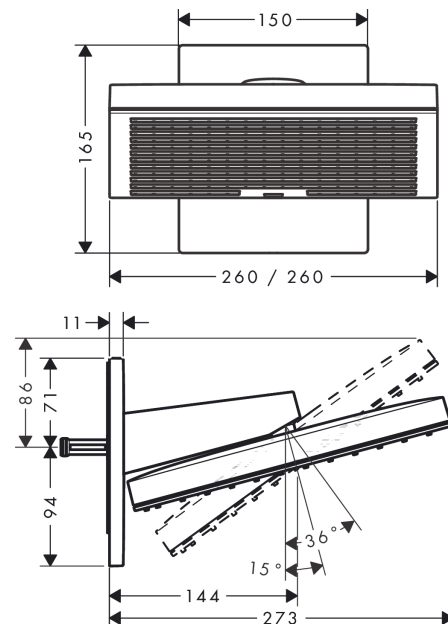

Pulsify E
Hovedbruser 260 2jet med bruserbøjning
 overflade: Krom Art.Nr.: 24350000

Beskrivelse

Kendetegn

- består af: hovedbruser, vægttilslutning
- bruserstørrelse: 260 x 260 mm
- stråletype: PowderRain, Intense PowderRain
- Fast Drain tømmer hovedbruseren fra en vinkel på 10°
- kugleled: hovedbruser justerbar i vinkel
- stråleskive materiale: kunststof
- stråleskivens overflade: grafit
- maks. gennemstrømningsmængde ved 3 bar: 10,8 l/min
- gennemstrømningsmængde PowderRain-stråle (ved 3 bar): 10,8 l/min
- gennemstrømningsmængde Intense PowderRain (ved 3 bar): 8,3 l/min
- hovedbruser kan tages af til rengøring
- installation: vægmonteret - baseret på iBox
- tilslutningstype: indbygningsdel
- ikke inkluderet: indbygningsdel

Produktdetaljer

VVS-nr.	736360604
Pris ekskl. moms	4.118,00 DKK
Pris inkl. moms *	5.147,50 DKK

Teknologi

Designpriser

Produktbillede

Måltegning

Pulsify E
Hovedbruser 260 2jet med bruserbøjning
 overflade: Krom Art.Nr.: 24350000

Gennemløbsdiagram

Pulsify E
Hovedbruser 260 2jet med bruserbøjning
 overflade: Krom Art.Nr.: 24350000

Monteringseksempel