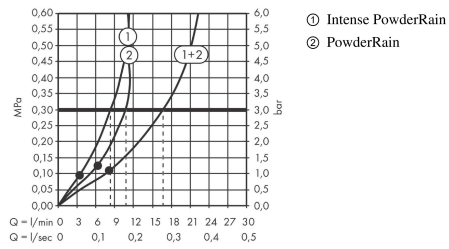

Pulsify E
Hovedbruser 260 2jet med bruserbøjning
overflade: Krom Art.Nr.: 24350000

Gennemløbsdiagram