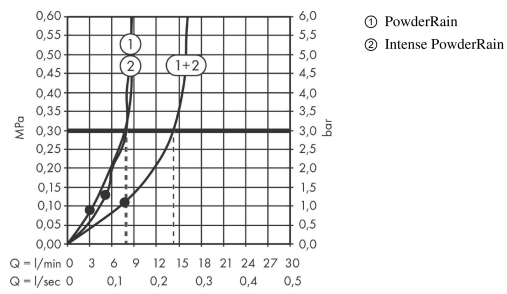

Pulsify E
Hovedbruser 260 2jet EcoSmart med bruserbøjning
overflade: **Mat hvid** Art.Nr.: **24351700**

Gennemløbsdiagram