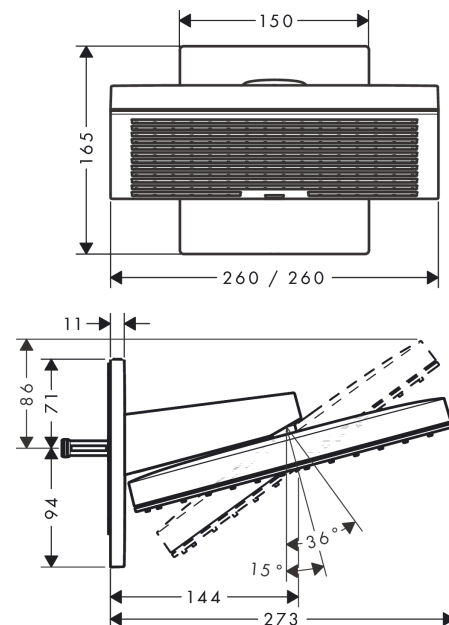

Måltegning