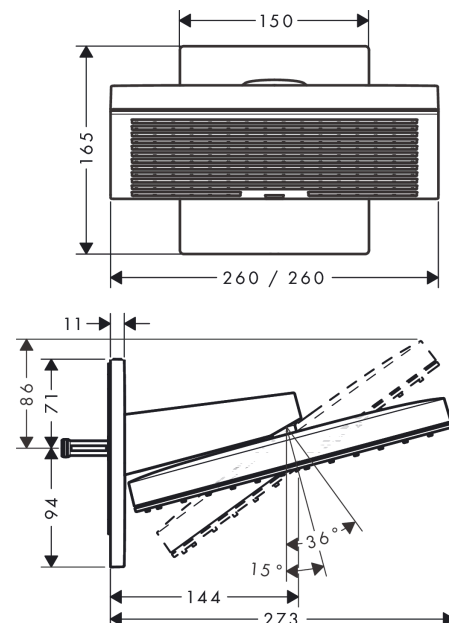

Måltegning