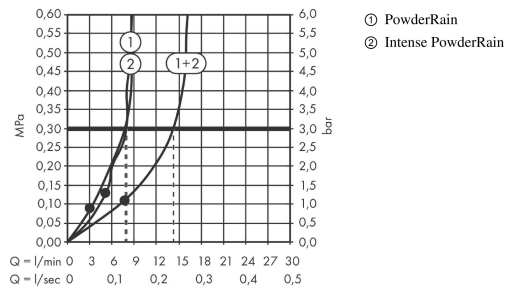

Pulsify E

Hovedbruser 260 2jet EcoSmart med bruserbøjning

overflade: **Mat sort** Art.Nr.: **24351670**

Gennemløbsdiagram