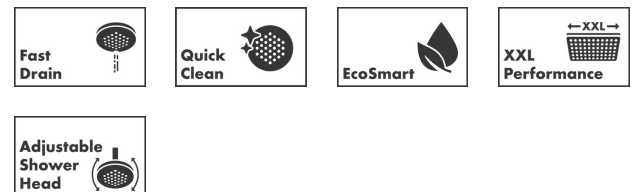

Pulsify E

Hovedbruser 260 2jet EcoSmart med bruserbøjning
overflade: Krom Art.Nr.: 24351000

Beskrivelse

Kendetegn

- består af: hovedbruser, vægttilslutning
- bruserstørrelse: 260 x 260 mm
- stråletype: PowderRain, Intense PowderRain
- Fast Drain tømmer hovedbruseren fra en vinkel på 10°
- kugleled: hovedbruser justerbar i vinkel
- stråleskive materiale: kunststof
- stråleskivens overflade: grafit
- maks. gennemstrømningsmængde ved 3 bar: 8 l/min
- gennemstrømningsmængde PowderRain-stråle (ved 3 bar): 8 l/min
- gennemstrømningsmængde Intense PowderRain (ved 3 bar): 7,8 l/min
- funktion fra: 7,7 l/min
- hovedbruser kan tages af til rengøring
- installation: vægmonteret - baseret på iBox
- tilslutningstype: indbygningsdel
- ikke inkluderet: indbygningsdel
- EU-taksonomi: maks. 8 l/min - Do No Significant Harm (DNSH)

Produktdetaljer

VVS-nr.	736360634
Pris ekskl. moms	4.118,00 DKK
Pris inkl. moms *	5.147,50 DKK

Teknologi

Designpriser

Produktbillede