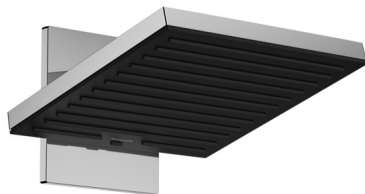

Pulsify E

Hovedbruser 260 2jet EcoSmart med bruserbøjning
 overflade: Krom Art.Nr.: 24351000

**Beskrivelse****Kendetegn**

- består af: hovedbruser, vægttilslutning
- bruserstørrelse: 260 x 260 mm
- stråletype: PowderRain, Intense PowderRain
- Fast Drain tømmer hovedbruseren fra en vinkel på 10°
- kugleled: hovedbruser justerbar i vinkel
- stråleskive materiale: kunststof
- stråleskivens overflade: grafit
- maks. gennemstrømningsmængde ved 3 bar: 8 l/min
- gennemstrømningsmængde PowderRain-stråle (ved 3 bar): 8 l/min
- gennemstrømningsmængde Intense PowderRain (ved 3 bar): 7,8 l/min
- funktion fra: 7,7 l/min
- hovedbruser kan tages af til rengøring
- installation: vægmonteret - baseret på iBox
- tilslutningstype: indbygningsdel
- ikke inkluderet: indbygningsdel
- EU-taksonomi: maks. 8 l/min - Do No Significant Harm (DNSH)

Produktdetaljer

VVS-nr.	736360634
Pris ekskl. moms	4.118,00 DKK
Pris inkl. moms *	5.147,50 DKK

Teknologi**Designpriser****Produktbillede****Måltegning**

Pulsify E
Hovedbruser 260 2jet EcoSmart med bruserbøjning
 overflade: Krom Art.Nr.: 24351000