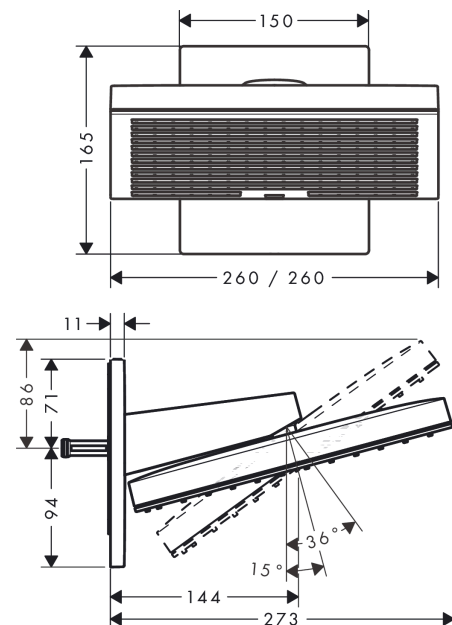

Pulsify E

Hovedbruser 260 2jet EcoSmart med bruserbøjning
 overflade: Krom Art.Nr.: 24351000

**Beskrivelse****Kendetegn**

- består af: hovedbruser, vægttilslutning
- bruserstørrelse: 260 x 260 mm
- stråletype: PowderRain, Intense PowderRain
- Fast Drain tømmer hovedbruseren fra en vinkel på 10°
- kugleled: hovedbruser justerbar i vinkel
- stråleskive materiale: kunststof
- stråleskivens overflade: grafit
- maks. gennemstrømningsmængde ved 3 bar: 8 l/min
- gennemstrømningsmængde PowderRain-stråle (ved 3 bar): 8 l/min
- gennemstrømningsmængde Intense PowderRain (ved 3 bar): 7,8 l/min
- funktion fra: 7,7 l/min
- hovedbruser kan tages af til rengøring
- installation: vægmonteret - baseret på iBox
- tilslutningstype: indbygningsdel
- ikke inkluderet: indbygningsdel
- EU-taksonomi: maks. 8 l/min - Do No Significant Harm (DNSH)

Produktdetaljer

VVS-nr.	736360634
Pris ekskl. moms	4.118,00 DKK
Pris inkl. moms *	5.147,50 DKK

Teknologi**Designpriser****Produktbillede****Måltegning**

Pulsify E
Hovedbruser 260 2jet EcoSmart med bruserbøjning
 overflade: Krom Art.Nr.: 24351000

Gennemløbsdiagram