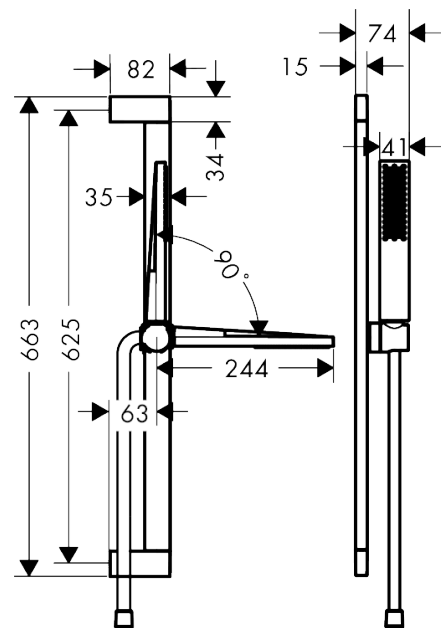

Pulsify E**Brusersæt 100 ljet EcoSmart med bruserstang 65 cm**

overflade: Krom Art.Nr.: 24370000

Beskrivelse**Kendetegn**

- består af: stavhåndbruser, bruserstang, bruserslange, glider
- bruserstørrelse: 100 x 25 mm
- stråletype: PowderRain
- maks. gennemstrømningsmængde ved 3 bar: 8 l/min
- håndbruserholder kan monteres til højre og venstre
- håndbruserholder i metal
- håndbruserholder med låsemekanisme
- vægmontering: monteres med skruer
- vægbeslag af plastik
- bruserstangstype: svingbar bruserstang
- stangens form: kantet
- stangens længde: 663 mm
- boreafstand 625 mm
- bruserslange med konisk omløber i begge ender
- kugleled forhindrer slangen i at sno sig
- EU-taksonomi: maks. 8 l/min - Do No Significant Harm (DNSH)

Produktdetaljer

| | |
|-------------------|--------------|
| VVS-nr. | 737712334 |
| Pris ekskl. moms | 2.153,00 DKK |
| Pris inkl. moms * | 2.691,25 DKK |

Teknologi**Designpriser****Produktbillede****Måltegning**

Pulsify E
Brusersæt 100 1jet EcoSmart med bruserstang 65 cm
 overflade: Krom Art.Nr.: 24370000

Gennemløbsdiagram