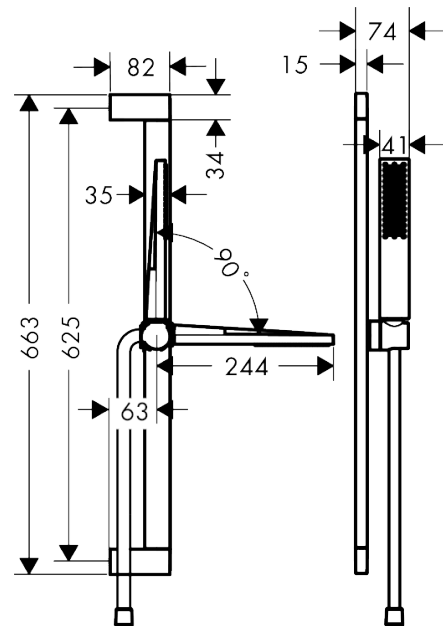

**Pulsify E**

**Brusersæt 100 1jet EcoSmart+ med bruserstang 65 cm**  
 overflade: **Mat sort** Art.Nr.: **24371670**

**Beskrivelse****Kendetegn**

- består af: stavhåndbruser, bruserstang, bruserslange, glider
- bruserstørrelse: 100 x 25 mm
- stråletype: PowderRain
- maks. gennemstrømningsmængde ved 3 bar: 5 l/min
- håndbruserholder kan monteres til højre og venstre
- håndbruserholder i metal
- håndbruserholder med låsemekanisme
- vægmontering: monteres med skruer
- vægbeslag af plastik
- bruserstangstype: svingbar bruserstang
- stangens form: kantet
- stangens længde: 663 mm
- boreafstand 625 mm
- bruserslange med konisk omløber i begge ender
- kugleled forhindrer slangen i at sno sig
- EU-taksonomi: maks. 6 l/min - Substantial Contribution (SC)

**Produktdetaljer**

VVS-nr.	737712361
Pris ekskl. moms	3.013,00 DKK
Pris inkl. moms *	3.766,25 DKK

**Teknologi****Designpriser****Produktbillede****Måltegning**

**Pulsify E**  
**Brusersæt 100 1jet EcoSmart+ med bruserstang 65 cm**  
 overflade: **Mat sort** Art.Nr.: **24371670**

**Gennemløbsdiagram**