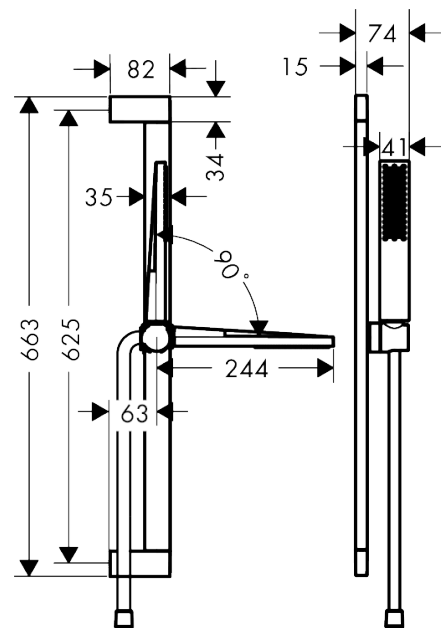

Pulsify E

Brusersæt 100 1jet EcoSmart+ med bruserstang 65 cm
 overflade: Krom Art.Nr.: 24371000

Beskrivelse**Kendetegn**

- består af: stavhåndbruser, bruserstang, bruserslange, glider
- bruserstørrelse: 100 x 25 mm
- stråletype: PowderRain
- maks. gennemstrømningsmængde ved 3 bar: 5 l/min
- håndbruserholder kan monteres til højre og venstre
- håndbruserholder i metal
- håndbruserholder med låsemekanisme
- vægmontering: monteres med skruer
- vægbeslag af plastik
- bruserstangstype: svingbar bruserstang
- stangens form: kantet
- stangens længde: 663 mm
- boreafstand 625 mm
- bruserslange med konisk omløber i begge ender
- kugleled forhindrer slangen i at sno sig
- EU-taksonomi: maks. 6 l/min - Substantial Contribution (SC)

Produktdetaljer

VVS-nr.	737712364
Pris ekskl. moms	2.153,00 DKK
Pris inkl. moms *	2.691,25 DKK

Teknologi**Designpriser****Produktbillede****Måltegning**

Pulsify E
Brusersæt 100 1jet EcoSmart+ med bruserstang 65 cm
 overflade: Krom Art.Nr.: 24371000

Gennemløbsdiagram