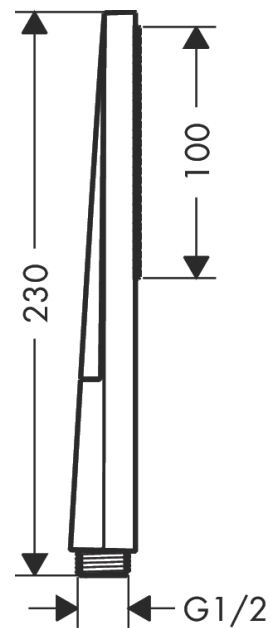

Pulsify E
Stavhåndbruser 100 1jet EcoSmart+
 overflade: Børstet bronze PVD Art.Nr.: 24321140

Beskrivelse

Kendetegn

- bruserstørrelse: 100 x 25 mm
- stråletype: PowderRain
- maks. gennemstrømningsmængde ved 3 bar: 5 l/min
- med isoleret vandføring
- skylbar si
- tilslutningsgevind G 1/2
- EU-taksonomi: maks. 6 l/min - Substantial Contribution (SC)

Produktdetaljer

VVS-nr.	738522033
Pris ekskl. moms	658,00 DKK
Pris inkl. moms *	822,50 DKK

Teknologi

Designpriser

Produktbillede

Måltegning

Gennemløbsdiagram