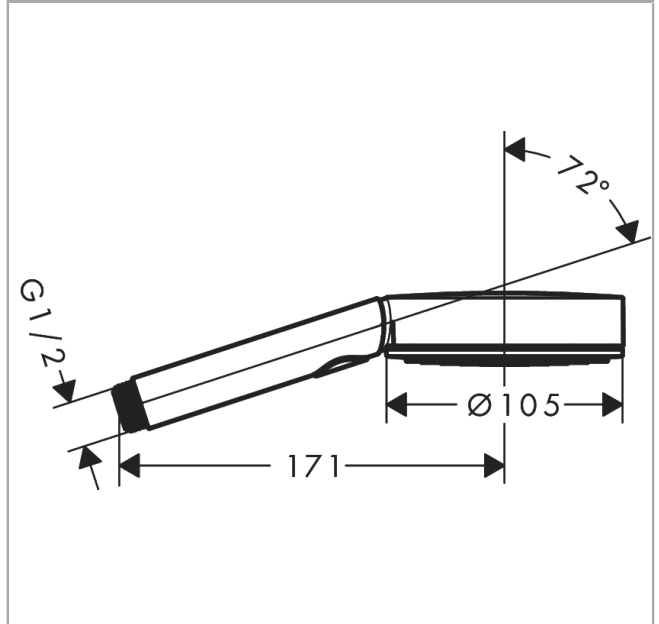

Måltegning