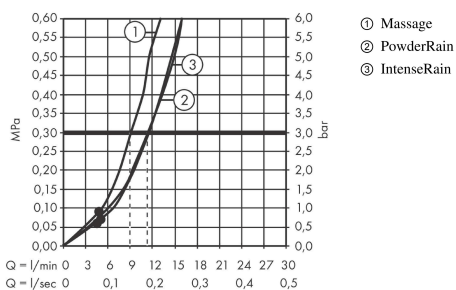

Gennemløbsdiagram

Værdierne for forbruget blev målt praksisorienteret og med de tilsvarende armaturer (termostat/blander/indbygget ventil).