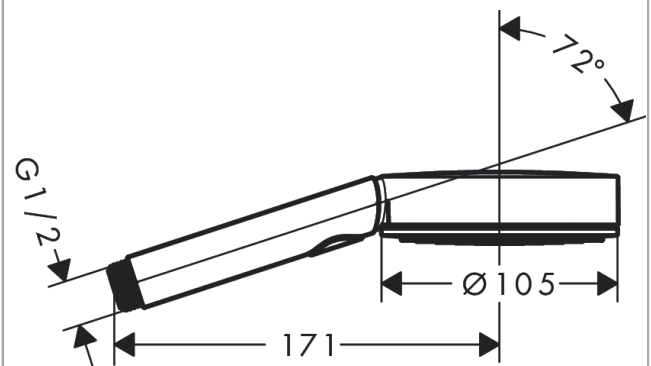

Pulsify Select S
Håndbruser 105 3jet Relaxation EcoSmart
 overflade: **Børstet bronze PVD** Art.Nr.: **24111140**

Beskrivelse

Kendetegn

- bruserstørrelse: 105 mm
- stråletype: PowderRain, IntenseRain, Massagestråle
- praktisk strålevalg via Select-knappen
- maks. gennemstrømningsmængde ved 3 bar: 8,2 l/min
- med isoleret vandføring
- skylbar si
- tilslutningsgevind G 1/2

Produktdetaljer

VVS-nr.	738522392
Pris ekskl. moms	462,00 DKK
Pris inkl. moms *	577,50 DKK

Teknologi

Designpriser

reddot winner 2021

Produktbillede

Måltegning

Pulsify Select S
Håndbruser 105 3jet Relaxation EcoSmart
 overflade: **Børstet bronze PVD** Art.Nr.: **24111140**