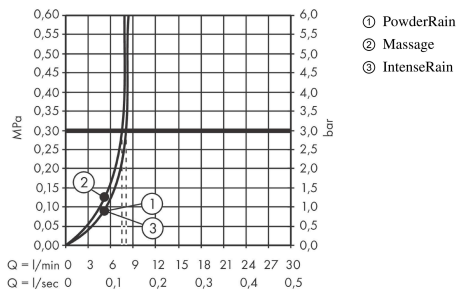

Pulsify Select S
Håndbruser 105 3jet Relaxation EcoSmart
 overflade: **Børstet bronze PVD** Art.Nr.: **24111140**

Beskrivelse

Kendetegn

- bruserstørrelse: 105 mm
- stråletype: PowderRain, IntenseRain, Massagestråle
- praktisk strålevalg via Select-knappen
- maks. gennemstrømningsmængde ved 3 bar: 8,2 l/min
- med isoleret vandføring
- skylbar si
- tilslutningsgevind G 1/2

Produktdetaljer

VVS-nr.	738522392
Pris ekskl. moms	462,00 DKK
Pris inkl. moms *	577,50 DKK

Teknologi

Designpriser

reddot winner 2021

Produktbillede

Måltegning

Pulsify Select S
Håndbruser 105 3jet Relaxation EcoSmart
 overflade: **Børstet bronze PVD** Art.Nr.: **24111140**

Gennemløbsdiagram

Værdierne for forbruget blev målt praksisorienteret og med de tilsvarende armaturer (termostat/blander/indbygget ventil).