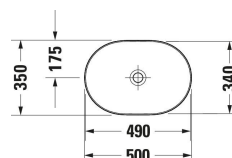

Luv Bowle # 037950..00 / 037950..00 / 037950..00

| < 500 mm > |

Bowle	Dimension	Vægt	Ordrenummer
Oval, Platform til hanehul: Ingen, Overløb: Ingen, Slebet, Inkl. keramisk bundventil, Inkl. bundventil med kappe, 500 mm			
Farver			
00 Hvid (Alpin) 23 Hvid/Grå mat satin 26 Hvid/Hvid mat satin			
Varianter			
☒ Hvid højglans, Antal vaske: 1 Midten		7,100 kg	037950..00
☒ Indvendig farve Hvid højglans, Udvendig farve Grå Mat satin, Antal vaske: 1 Midten		7,100 kg	037950..00
☒ Indvendig farve Hvid højglans, Udvendig farve Hvid Mat satin, Antal vaske: 1 Midten		7,100 kg	037950..00
Porcelæn med Wondergliss vil forblive ren og pæn i lang tid. Hvis du vil bestille produkter med Wondergliss tilføjer du "1" som det 11. tal i Duravit nummeret.			
Tilbehør			
Design vandlås Messing, Afløb: Vandret, Velegnet til Håndvask	70 x 425 mm	1.5 kg	005036
Matchende produkter			
Underskab til bordplade Antal høje skuffer: 1, Inkl. bordplade: Ja, Boring af hanehul muligt, Greb Sølv, Selvlukkende med dæmpning, 800 x 550 mm	800 x 550 mm		KT6694
Underskab til bordplade Antal høje skuffer: 1, Inkl. bordplade: Ja, Boring af hanehul muligt, Greb Sølv, Selvlukkende med dæmpning, 1000 x 550 mm	1000 x 550 mm		KT6695
Underskab til bordplade Antal høje skuffer: 1, Inkl. bordplade: Ja, Boring af hanehul muligt, Greb Sølv, Selvlukkende med dæmpning, 1200 x 550 mm	1200 x 550 mm		KT6696
Underskab til bordplade Antal høje skuffer: 2, Inkl. bordplade: Ja, Boring af hanehul muligt, Greb Sølv, Selvlukkende med dæmpning, 1400 x 550 mm	1400 x 550 mm		KT6697 B/L/R
Underskab til bordplade Antal skuffer: 2, Inkl. bordplade: Ja, Boring af hanehul muligt, Greb Sølv, Udsæring til vandlås: Ja, Med tilpasset panel: Ja, Selvlukkende med dæmpning, 800 x 550 mm	800 x 550 mm		KT6654