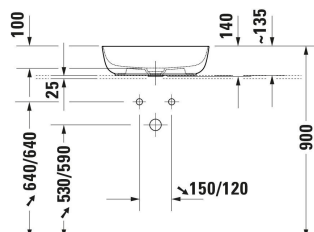

Luv Bowle # 037950..00 / 037950..00 / 037950..00

| < 500 mm > |

Bowle	Dimension	Vægt	Ordrenummer
Oval, Platform til hanehul: Ingen, Overløb: Ingen, Slebet, Inkl. keramisk bundventil, Inkl. bundventil med kappe, 500 mm			
Farver			
00 Hvid (Alpin) 23 Hvid/Grå mat satin 26 Hvid/Hvid mat satin			
Varianter			
☒ Hvid højglans, Antal vaske: 1 Midten		7,100 kg	037950..00
☒ Indvendig farve Hvid højglans, Udvendig farve Grå Mat satin, Antal vaske: 1 Midten		7,100 kg	037950..00
☒ Indvendig farve Hvid højglans, Udvendig farve Hvid Mat satin, Antal vaske: 1 Midten		7,100 kg	037950..00
Porcelæn med Wondergliss vil forblive ren og pæn i lang tid. Hvis du vil bestille produkter med Wondergliss tilføjer du "1" som det 11. tal i Duravit nummeret.			
Tilbehør			
Design vandlås Messing, Afløb: Vandret, Velegnet til Håndvask	70 x 425 mm	1.5 kg	005036
Matchende produkter			
Underskab til bordplade Antal høje skuffer: 1, Inkl. bordplade: Ja, Boring af hanehul muligt, Greb Sølv, Selvlukkende med dæmpning, 800 x 550 mm	800 x 550 mm		KT6694
Underskab til bordplade Antal høje skuffer: 1, Inkl. bordplade: Ja, Boring af hanehul muligt, Greb Sølv, Selvlukkende med dæmpning, 1000 x 550 mm	1000 x 550 mm		KT6695
Underskab til bordplade Antal høje skuffer: 1, Inkl. bordplade: Ja, Boring af hanehul muligt, Greb Sølv, Selvlukkende med dæmpning, 1200 x 550 mm	1200 x 550 mm		KT6696
Underskab til bordplade Antal høje skuffer: 2, Inkl. bordplade: Ja, Boring af hanehul muligt, Greb Sølv, Selvlukkende med dæmpning, 1400 x 550 mm	1400 x 550 mm		KT6697 B/L/R
Underskab til bordplade Antal skuffer: 2, Inkl. bordplade: Ja, Boring af hanehul muligt, Greb Sølv, Udsæring til vandlås: Ja, Med tilpasset panel: Ja, Selvlukkende med dæmpning, 800 x 550 mm	800 x 550 mm		KT6654