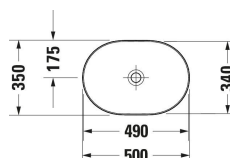

Luv Bowle # 037950..00 / 037950..00 / 037950..00

| < 500 mm > |

Bowle	Dimension	Vægt	Ordrenummer
Oval, Platform til hanehul: Ingen, Overløb: Ingen, Slebet, Inkl. keramisk bundventil, Inkl. bundventil med kappe, 500 mm			
Farver			
00 Hvid (Alpin) 23 Hvid/Grå mat satin 26 Hvid/Hvid mat satin			
Varianter			
☒ Hvid højglans, Antal vaske: 1 Midten		7,100 kg	037950..00
☒ Indvendig farve Hvid højglans, Udvendig farve Grå Mat satin, Antal vaske: 1 Midten		7,100 kg	037950..00
☒ Indvendig farve Hvid højglans, Udvendig farve Hvid Mat satin, Antal vaske: 1 Midten		7,100 kg	037950..00
Porcelæn med Wondergliss vil forblive ren og pæn i lang tid. Hvis du vil bestille produkter med Wondergliss tilføjer du "1" som det 11. tal i Duravit nummeret.			
Tilbehør			
Design vandlås Messing, Afløb: Vandret, Velegnet til Håndvask	70 x 425 mm	1.5 kg	005036
Matchende produkter			
Underskab til bordplade Antal høje skuffer: 1, Inkl. bordplade: Ja, Boring af hanehul muligt, Greb Sølv, Selvlukkende med dæmpning, 800 x 550 mm	800 x 550 mm		KT6694
Underskab til bordplade Antal høje skuffer: 1, Inkl. bordplade: Ja, Boring af hanehul muligt, Greb Sølv, Selvlukkende med dæmpning, 1000 x 550 mm	1000 x 550 mm		KT6695
Underskab til bordplade Antal høje skuffer: 1, Inkl. bordplade: Ja, Boring af hanehul muligt, Greb Sølv, Selvlukkende med dæmpning, 1200 x 550 mm	1200 x 550 mm		KT6696
Underskab til bordplade Antal høje skuffer: 2, Inkl. bordplade: Ja, Boring af hanehul muligt, Greb Sølv, Selvlukkende med dæmpning, 1400 x 550 mm	1400 x 550 mm		KT6697 B/L/R
Underskab til bordplade Antal skuffer: 2, Inkl. bordplade: Ja, Boring af hanehul muligt, Greb Sølv, Udsæring til vandlås: Ja, Med tilpasset panel: Ja, Selvlukkende med dæmpning, 800 x 550 mm	800 x 550 mm		KT6654