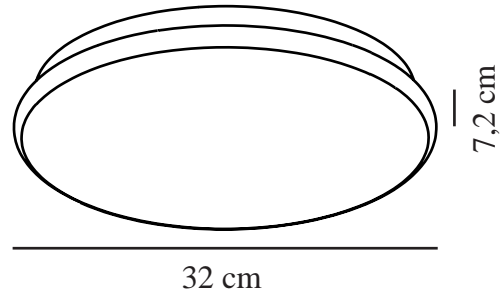

MONTONE 33 3000K SENSOR | LOFTLAMPE | HVID nordlux®

2210476101