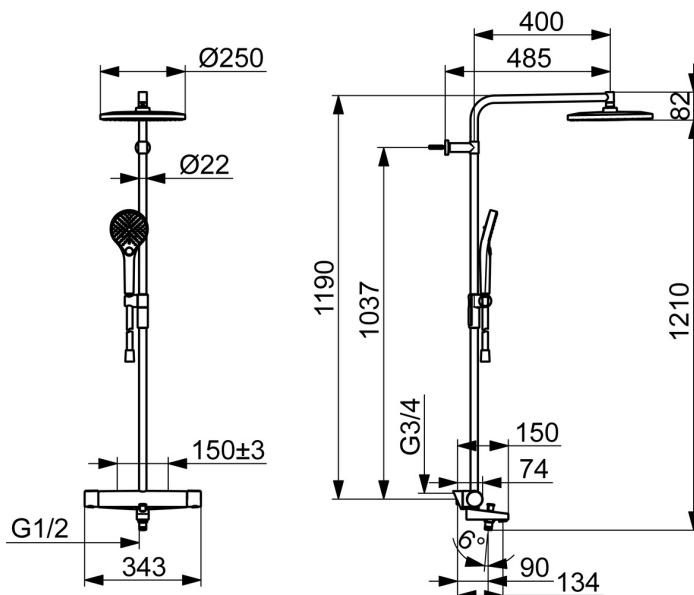

Håndtagene er designet til at være elegante, samtidig med at de giver et godt greb.

Vores nyudviklede magnetisk-hylde "MagShelf" fuldender designet, samtidig med at den dækker forbindelsen til væggen.

Den store og flade hovedbruser har en blid stråle, der dækker hele kroppen. Nyd den jævne og stærke vandstrøm for den ultimative afslapning.

Vores håndbruser med 3 stråler er nem at betjene med en flot designet trykknop til nemt at skifte vandstråler.

Elegant design og total nydelse"

Forlænger til bruserør, L= 335, Optima Style Rain. 290015

- Bruseløsninger
- Termostatisk
- Vægmonteret
- Forkromet
- Aftagelig tud
- Temperaturreguleringsgreb, Mængdereguleringsgreb, Varmt/Koldt symboler, Easy-Grip overflade, Eco funktion til vandmængden
- Omskifter med dreje-funktion, Omskifter integreret i mængdereguleringen
- Roterbar kugleledstilslutning, Håndbruser, Låsbar i midter positionen, MagShelf. Aftagelig hylde med magnetisk fastgørelse, Justerbar bruseholder, Svinghovedbruser, Bruserslange (1750 mm), Bruserstang, Anti-kalk teknologi, Vridningsfri, Fleksible monteringshuller
- Normal - Jævn og blød vandstråle, Massage - Stærk vandstråle fra roterbare spraydyser, Regn - Jævn og stærk vandstråle
- Sikkerhedsstop mod skoldning ved 38°C, Armaturhuset leder minimal varme
- Keramisk topstykke, Termostatisk temperaturregulering, Kontraventil(er), Smudsfilter
- Direkte tilslutning, Indvending gevind
- Kan afkortes, Slangestyre, roterende
- Uden koblinger
- 3 stråler

### Flow attributter

Eco-flow ved 300 kPa	<b>0.12 l/s</b>
Vandmængde ved 300 kPa	<b>0.22/0.22 l/s</b>
Tryk tab (0.2 l/s)	<b>250 kPa</b>

### Tekniske egenskaber

Varmtvandsforsyning	<b>max. +65°C</b>
Arbejdstryk	<b>100 - 1000 kPa</b>
Tilslutningsstørrelse	<b>G3/4</b>
Installationsbredde	<b>CC150± 3 mm</b>
Fremspring	<b>131 mm</b>
Forebyggelse af tilbageløb (EN1717)	<b>EB</b>
Materiale	<b>Brass/Plastic</b>