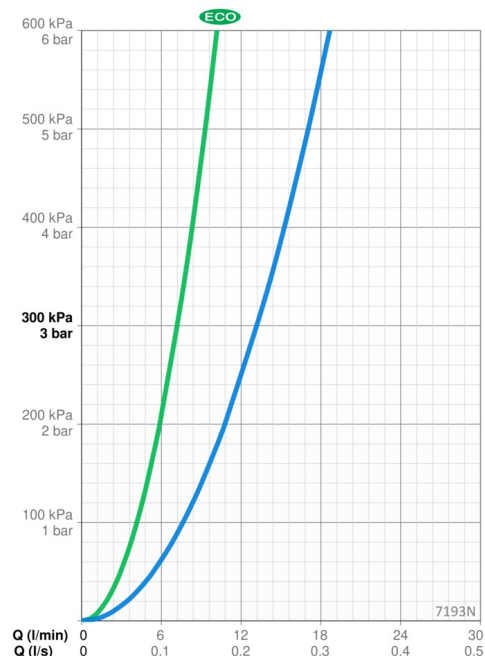

Tekniske data

Flow attributter

Eco-flow ved 300 kPa	0.12 l/s
Vandmængde ved 300 kPa	0.22/0.22 l/s
Tryk tab (0.2 l/s)	250 kPa

Tekniske egenskaber

Varmtvandsforsyning	max. +65°C
Arbejdstryk	100 - 1000 kPa
Tilslutningsstørrelse	G3/4
Installationsbredde	CC150± 3 mm
Fremspring	131 mm
Forebyggelse af tilbageløb (EN1717)	EB
Materiale	Brass/Plastic

Bestemmelser

EN standard	EN1111
Støjklasse 0.2 l/s	I (ISO 3822)