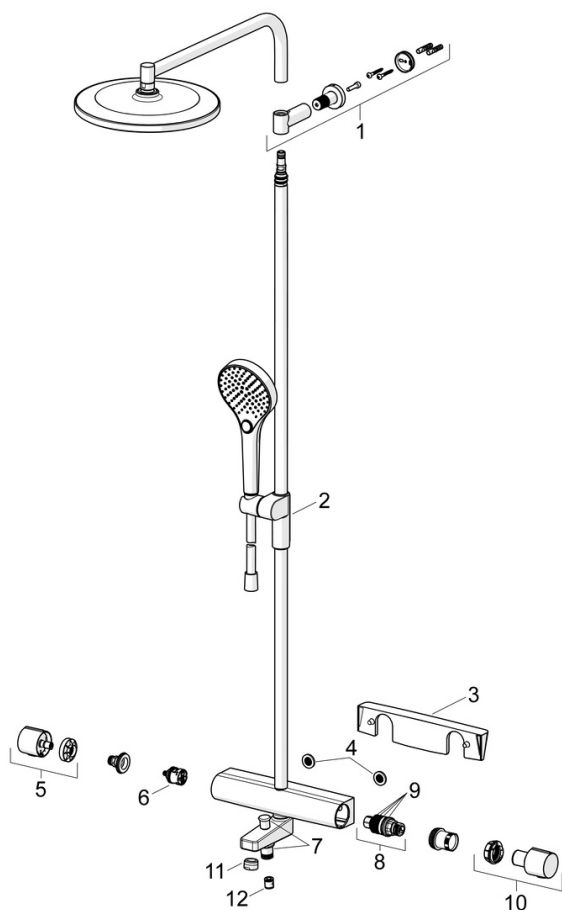

Reserve dele

SP7193N

	Navn	Kode	WS
01	Vægbeslag Forkromet	1013325V	745131478
02	Glider Forkromet	1012974V	745131456
03	Hylde Forkromet	1012484V	745131454
04	Filter pakning, G3/4, DN20	178375V	704283759
05	Mængdereguleringsgreb Forkromet	1006775V	745131474
06	Omskifter	198282V	745131785
07	Omskifter Forkromet	602103V	745131647
08	Termostatdel	178780V	745131812
09	O-rings sæt	178796V	745131818
10	Temperaturreguleringsgreb Forkromet	1006752V	745131476
11	Luftblander, M24x1 STD HC B Forkromet	232210	745131024
12	Kontraventil, DN15	105311	704283550