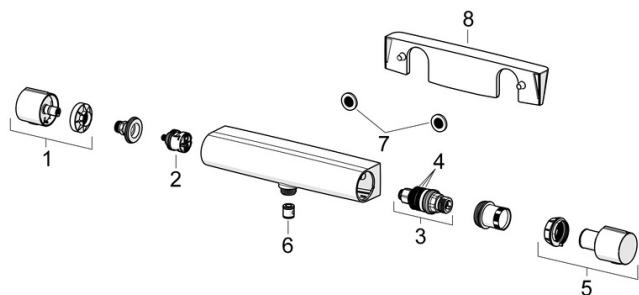

Bestemmelser

EN standard	EN1111
Støjklasse 0.2 l/s	I (ISO 3822)

Godkendelser og Erklæringer

EPD	S-P-06397
-----	------------------

Bæredygtighed

EPD module A1 (kg CO2 eq.)	8,56
EPD module A2 (kg CO2 eq.)	0,40
EPD module A3 (kg CO2 eq.)	0,99
EPD module A1-A3 (kg CO2 eq.)	9,94
EPD module A4 (kg CO2 eq.)	0,36
EPD module B7 (kg CO2 eq.)	1266,00
EPD module C2 (kg CO2 eq.)	0,02
EPD module C3 (kg CO2 eq.)	0,02
EPD module C4 (kg CO2 eq.)	0,71
EPD module D (kg CO2 eq.)	-6,31