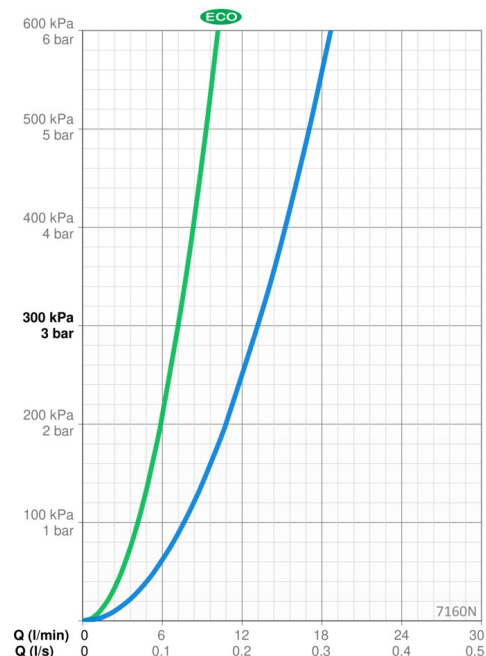

Tekniske data

Flow attributter

Eco-flow ved 300 kPa	0.12 l/s
Vandmængde ved 300 kPa	0.22 l/s
Tryk tab (0.2 l/s)	250 kPa

Tekniske egenskaber

Varmtvandsforsyning	max. +80°C
Arbejdstryk	100 - 1000 kPa
Tilslutningsstørrelse	G3/4
Installationsbredde	CC150± 3 mm
Forebyggelse af tilbageløb (EN1717)	EB
Materiale	Brass/Plastic

Bestemmelser

EN standard	EN1111
Støjklasse 0.2 l/s	I (ISO 3822)

Godkendelser og Erklæringer

EPD	S-P-06397
-----	------------------

Bæredygtighed

EPD module A1 (kg CO2 eq.)	8,56
EPD module A2 (kg CO2 eq.)	0,40
EPD module A3 (kg CO2 eq.)	0,99
EPD module A1-A3 (kg CO2 eq.)	9,94
EPD module A4 (kg CO2 eq.)	0,36
EPD module B7 (kg CO2 eq.)	1266,00
EPD module C2 (kg CO2 eq.)	0,02
EPD module C3 (kg CO2 eq.)	0,02
EPD module C4 (kg CO2 eq.)	0,71
EPD module D (kg CO2 eq.)	-6,31