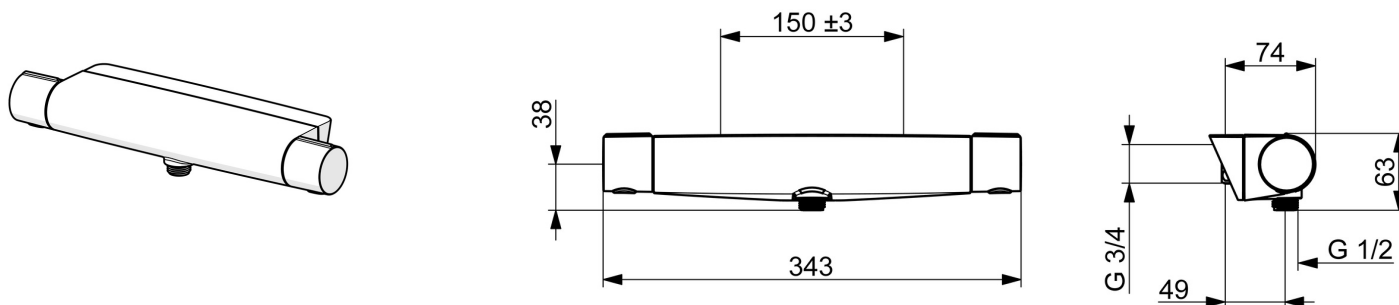

Håndtagene er designet til at være elegante, samtidig med at de giver et godt greb.

Vores nyudviklede magnet-c-hylde "MagShelf" fuldender designet, samtidig med at den dækker forbindelsen til væggen.

Elegant design og total nydelse"

Tekniske data

Flow attributter

Eco-flow ved 300 kPa	0.12 l/s
Vandmængde ved 300 kPa	0.22 l/s
Tryk tab (0.2 l/s)	250 kPa

Tekniske egenskaber

Varmtvandsforsyning	max. +80°C
Arbejdstryk	100 - 1000 kPa
Tilslutningsstørrelse	G3/4
Installationsbredde	CC150± 3 mm
Forebyggelse af tilbageløb (EN1717)	EB
Materiale	Brass/Plastic