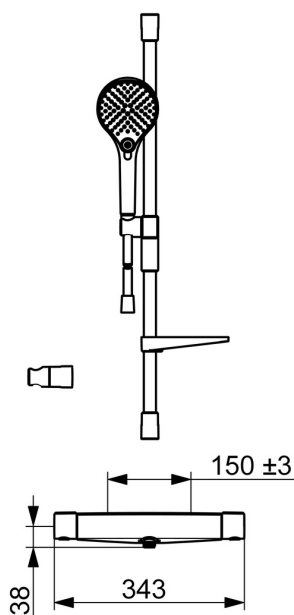

EAN: 6414150099823
VVS: 722250834
static.oras.com/7169-109

"Designet til at imponere og give en elegant løsning til ethvert badeværelse.

Denne termostat giver dig en komfortabel og behagelig bruseoplevelse hver dag. Med fokus på høj ydeevne, men stadig med øje for æstetik og detaljer for at sikre en elegant installation.

Håndtagene er designet til at være elegante, samtidig med at de giver et godt greb.

Vores nyudviklede magnetic-hylde "MagShelf" fuldender designet, samtidig med at den dækker forbindelsen til væggen.

Elegant håndbruser designet til at passe ind i ethvert badeværelse.

Vores håndbruser med 3 stråler er nem at betjene med en flot designet trykknop, der gør det nemt at skifte vandstråler.

Håndbruserens skyder er designet, så den er nem at gribe og justere i højden med kun én hånd.

Elegant design og total nydelse"

- ECO Building
- Termostatisk
- Vægmonteret
- Forkromet
- Temperaturreguleringsgreb, Mængdereguleringsgreb, Varmt/Koldt symboler, Easy-Grip overflade, Eco funktion til vandmængden
- Omskifter med dreje-funktion, Omskifter integreret i mængdereguleringen, Integreret i tuden
- Eco flow kontrol, Håndbruser, MagShelf. Aftagelig hylde med magnetisk fastgørelse, Justerbar bruseholder, Bruserslange (1750 mm), Bruserstang, Anti-kalk teknologi, Sæbeskål, Vridningsfri, Fleksible monteringshuller
- Normal - Jævn og blød vandstråle, Massage - Stærk vandstråle fra roterbare spraydyser, Regn - Jævn og stærk vandstråle
- Sikkerhedsstop mod skoldning ved 38°C, Armaturhuset leder minimal varme
- Keramisk topstykke, Termostatisk temperaturregulering, Kontraventil(er), Smudsfilter
- Lige forskrning(er), Direkte tilslutning
- Kan afkortes, Slangestyring, roterende
- Uden koblinger
- 3 stråler