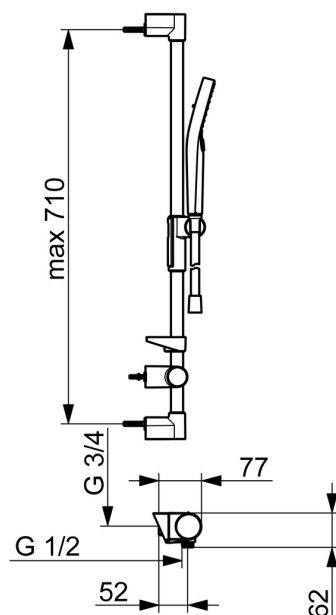

EAN: 6414150099823
VVS: 722250834
static.oras.com/7169-109

"Designet til at imponere og give en elegant løsning til ethvert badeværelse.

Denne termostat giver dig en komfortabel og behagelig bruseoplevelse hver dag. Med fokus på høj ydeevne, men stadig med øje for æstetik og detaljer for at sikre en elegant installation.

Håndtagene er designet til at være elegante, samtidig med at de giver et godt greb.

Vores nyudviklede magnetic-hylde "MagShelf" fuldender designet, samtidig med at den dækker forbindelsen til væggen.

Elegant håndbruser designet til at passe ind i ethvert badeværelse.

Vores håndbruser med 3 stråler er nem at betjene med en flot designet trykknop, der gør det nemt at skifte vandstråler.

Håndbruserens skyder er designet, så den er nem at gribe og justere i højden med kun én hånd.

Elegant design og total nydelse"

- ECO Building
- Termostatisk
- Vægmonteret
- Forkromet
- Temperaturreguleringsgreb, Mængdereguleringsgreb, Varmt/Koldt symboler, Easy-Grip overflade, Eco funktion til vandmængden
- Omskifter med dreje-funktion, Omskifter integreret i mængdereguleringen, Integreret i tuden
- Eco flow kontrol, Håndbruser, MagShelf. Aftagelig hylde med magnetisk fastgørelse, Justerbar bruseholder, Bruserslange (1750 mm), Bruserstang, Anti-kalk teknologi, Sæbeskål, Vridningsfri, Fleksible monteringshuller
- Normal - Jævn og blød vandstråle, Massage - Stærk vandstråle fra roterbare spraydyser, Regn - Jævn og stærk vandstråle
- Sikkerhedsstop mod skoldning ved 38°C, Armaturhuset leder minimal varme
- Keramisk topstykke, Termostatisk temperaturregulering, Kontraventil(er), Smudsfilter
- Lige forskrning(er), Direkte tilslutning
- Kan afkortes, Slangestyring, roterende
- Uden koblinger
- 3 stråler