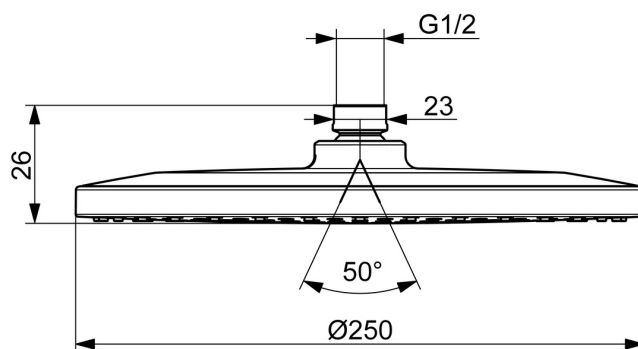

## Tekniske data

### Flow attributter

Vandmængde ved 300 kPa (med mængdebegrænser) **0.20 l/s**

### Tekniske egenskaber

Varmtvandsforsyning **max. +80°C**  
 Arbejdstryk **50 - 500 kPa**  
 Tilslutningsstørrelse **G1/2**