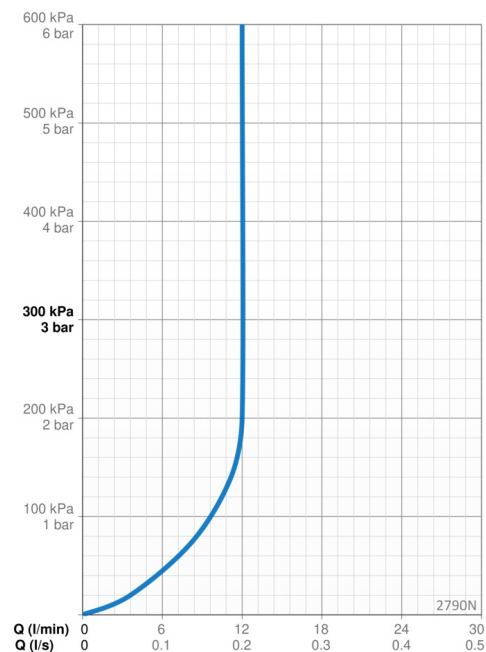

Tekniske data

Flow attributter

Vandmængde ved 300 kPa (med mængdebegrænsner) **0.20 l/s**

Tekniske egenskaber

Varmtvandsforsyning **max. +65°C**
Arbejdstryk **50 - 500 kPa**
Materiale **Brass/Plastic**

Bestemmelser

EN standard **EN1112**
Støjklasse 0.2 l/s **I (ISO 3822)**

Godkendelser og Erklæringer

EPD **S-P-06395**

Bæredygtighed

EPD module A1 (kg CO2 eq.) **4,87**
EPD module A2 (kg CO2 eq.) **0,24**
EPD module A3 (kg CO2 eq.) **0,56**
EPD module A1-A3 (kg CO2 eq.) **5,67**
EPD module A4 (kg CO2 eq.) **0,24**
EPD module B7 (kg CO2 eq.) **2110,00**
EPD module C2 (kg CO2 eq.) **0,01**
EPD module C3 (kg CO2 eq.) **0,00**
EPD module C4 (kg CO2 eq.) **1,51**
EPD module D (kg CO2 eq.) **-0,63**