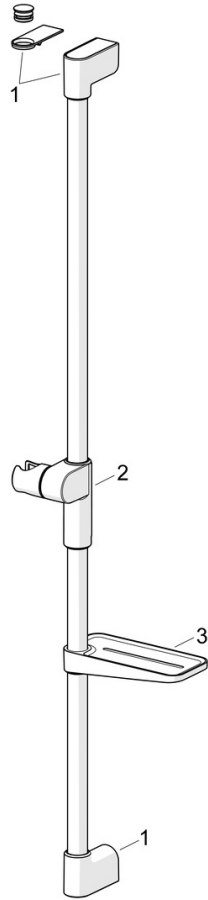

2790N Oras Optima Style Brusersæt

EAN: 6414150099519
 VVS: 737597434
static.oras.com/2790N

"Elegant håndbruser designet til at passe ind i ethvert badeværelse.

Vores håndbruser med 3 stråler er nem at betjene med en flot designet trykknap til nemt at skifte vandstråler.

Håndbruserens skyder er designet, så den er nem at gribe og justere i højden med kun én hånd.

Nem, enkel og elegant til ethvert badeværelse"

- Bruseløsninger
- Vægmonteret
- Forkromet
- Håndbruser, Bruserstang, Justerbar bruseholder, Sæbeskål, Bruserslange (1750 mm), Fleksible monteringshuller, Anti-kalk teknologi, Vridningsfri
- Normal - Jævn og blød vandstråle, Massage - Stærk vandstråle fra roterbare spraydyser, Regn - Jævn og stærk vandstråle
- Kan afkortes, Slangestyring, roterende
- 3 stråler

Tekniske data

Flow attributter

Vandmængde ved 300 kPa (med mængdebegrænsner) **0.20 l/s**

Tekniske egenskaber

Varmtvandsforsyning **max. +65°C**
 Arbejdstryk **50 - 500 kPa**
 Materiale **Brass/Plastic**

Bestemmelser

Reservedele

SP2790N

	Navn	Kode	VVS
01	Vægbeslag Forkromet	1013048V	745131480
02	Glider Forkromet	1012974V	745131456
03	Sæbe holder Hvid	1013165V	745131458