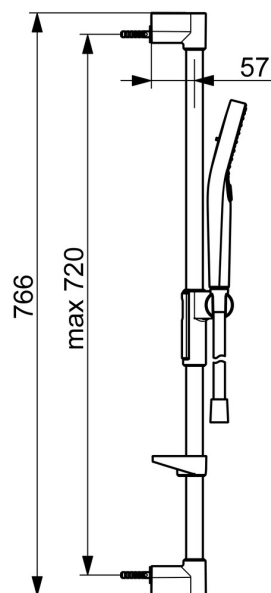

2790N Oras Optima Style Brusersæt

EAN: 6414150099519
 VVS: 737597434
static.oras.com/2790N

"Elegant håndbruser designet til at passe ind i ethvert badeværelse.

Vores håndbruser med 3 stråler er nem at betjene med en flot designet trykknap til nemt at skifte vandstråler.

Håndbruserens skyder er designet, så den er nem at gribe og justere i højden med kun én hånd.

Nem, enkel og elegant til ethvert badeværelse"

- Bruseløsninger
- Vægmonteret
- Forkromet
- Håndbruser, Bruserstang, Justerbar bruseholder, Sæbeskål, Bruserslange (1750 mm), Fleksible monteringshuller, Anti-kalk teknologi, Vridningsfri
- Normal - Jævn og blød vandstråle, Massage - Stærk vandstråle fra roterbare spraydyser, Regn - Jævn og stærk vandstråle
- Kan afkortes, Slangestyring, roterende
- 3 stråler

Tekniske data

Flow attributter

Vandmængde ved 300 kPa (med mængdebegrænsner) **0.20 l/s**

Tekniske egenskaber

Varmtvandsforsyning **max. +65°C**
 Arbejdstryk **50 - 500 kPa**
 Materiale **Brass/Plastic**

Bestemmelser