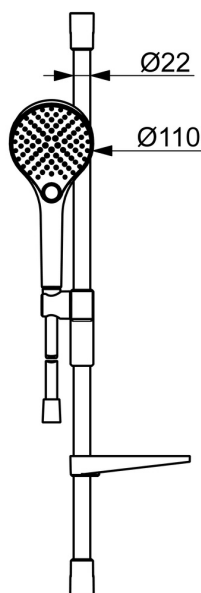

2790N Oras Optima Style Brusersæt

EAN: 6414150099519
 VVS: 737597434
static.oras.com/2790N

"Elegant håndbruser designet til at passe ind i ethvert badeværelse.

Vores håndbruser med 3 stråler er nem at betjene med en flot designet trykknap til nemt at skifte vandstråler.

Håndbruserens skyder er designet, så den er nem at gribe og justere i højden med kun én hånd.

Nem, enkel og elegant til ethvert badeværelse"

- Bruseløsninger
- Vægmonteret
- Forkromet
- Håndbruser, Bruserstang, Justerbar bruseholder, Sæbeskål, Bruserslange (1750 mm), Fleksible monteringshuller, Anti-kalk teknologi, Vridningsfri
- Normal - Jævn og blød vandstråle, Massage - Stærk vandstråle fra roterbare spraydyser, Regn - Jævn og stærk vandstråle
- Kan afkortes, Slangestyring, roterende
- 3 stråler

Tekniske data

Flow attributter

Vandmængde ved 300 kPa (med mængdebegrænsner) **0.20 l/s**

Tekniske egenskaber

Varmtvandsforsyning **max. +65°C**
 Arbejdstryk **50 - 500 kPa**
 Materiale **Brass/Plastic**

Bestemmelser