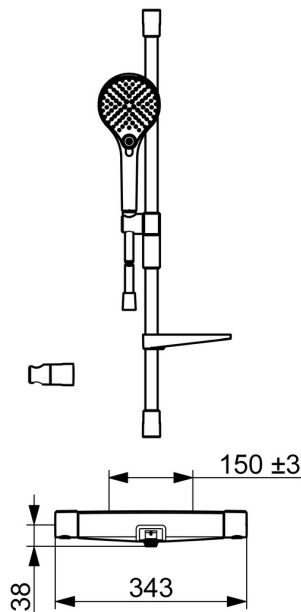

Håndtagene er designet til at være elegante, samtidig med at de giver et godt greb.

Vores nyudviklede magnetic-hylde "MagShelf" fuldender designet, samtidig med at den dækker forbindelsen til væggen.

Elegant håndbruser designet til at passe ind i ethvert badeværelse.

Vores håndbruser med 3 stråler er nem at betjene med en flot designet tryknap, der gør det nemt at skifte vandstråler.

Håndbruserens skyder er designet, så den er nem at gribe og justere i højden med kun én hånd.

Tekniske data

Flow attributter

Vandmængde ved 300 kPa (med mængdebegrænser) **0.13 l/s**

Tekniske egenskaber

Varmtvandsforsyning **max. +65°C**
Arbejdstryk **100 - 1000 kPa**
Tilslutningsstørrelse **G3/4**
Installationsbredde **CC150± 3 mm**
Fremspring **131 mm**
Forebyggelse af tilbageløb (EN1717) **EB**
Materiale **Brass/Plastic**