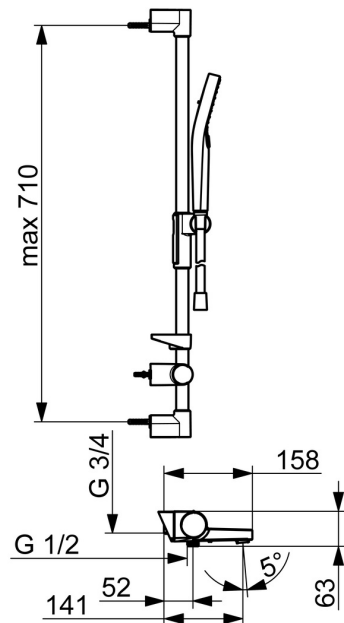

Tekniske data

Flow attributter

Vandmængde ved 300 kPa (med mængdebegrænser) **0.13 l/s**

Tekniske egenskaber

Varmtvandsforsyning **max. +65°C**
Arbejdstryk **100 - 1000 kPa**
Tilslutningsstørrelse **G3/4**
Installationsbredde **CC150± 3 mm**
Fremspring **131 mm**
Forebyggelse af tilbageløb (EN1717) **EB**
Materiale **Brass/Plastic**