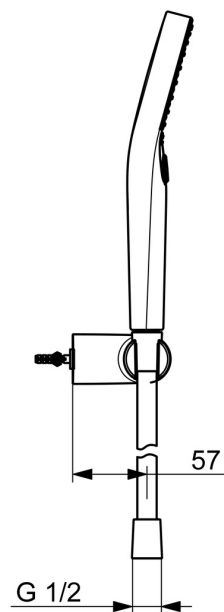

EAN: 6414150099694  
VVS: 737597141  
[static.oras.com/2795N-33](http://static.oras.com/2795N-33)

"Elegant håndbruser designet til at passe ind i ethvert badeværelse.

Vores håndbruser med 3 stråler er nem at betjene med en flot designet trykknop til nemt at skifte vandstråler.

Nem, enkel og elegant til ethvert badeværelse"

- Bruseløsninger
- Vægmonteret
- Mat sort
- Håndbruser, Holder til bruser, Bruserslange (1750 mm), Anti-kalk teknologi, Vridningsfri
- Normal - Jævn og blød vandstråle, Massage - Stærk vandstråle fra roterbare spraydyser, Regn - Jævn og stærk vandstråle
- Slangestyring, roterende
- 3 stråler

### Flow attributter

Vandmængde ved 300 kPa (med mængdebegrænser) **0.20 l/s**

### Tekniske egenskaber

Varmtvandsforsyning **max. +65°C**  
Arbejdstryk **50 - 500 kPa**  
Forebyggelse af tilbageløb (EN1717) **EB**  
Materiale **Brass/Plastic**