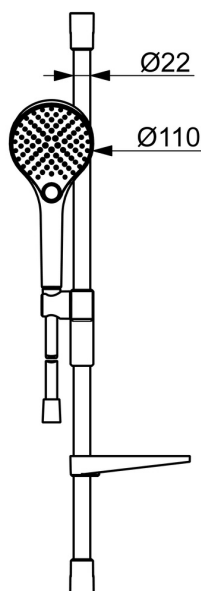

2790N-33 Oras Optima Style Brusersæt

EAN: 6414150099700
 VVS: 737597441
static.oras.com/2790N-33

"Elegant håndbruser designet til at passe ind i ethvert badeværelse.

Vores håndbruser med 3 stråler er nem at betjene med en flot designet trykknop til nemt at skifte vandstråler.

Håndbruserens skyder er designet, så den er nem at gribe og justere i højden med kun én hånd.

Nem, enkel og elegant til ethvert badeværelse"

- Bruseløsninger
- Vægmonteret
- Mat sort
- Håndbruser, Bruserstang, Justerbar bruseholder, Sæbeskål, Bruserslange (1750 mm), Fleksible monteringshuller, Anti-kalk teknologi, Vridningsfri
- Normal - Jævn og blød vandstråle, Massage - Stærk vandstråle fra roterbare spraydyser, Regn - Jævn og stærk vandstråle
- Kan afkortes, Slangestyring, roterende
- 3 stråler

Tekniske data

Flow attributter

Vandmængde ved 300 kPa (med mængdebegrænsner) **0.20 l/s**

Tekniske egenskaber

Varmtvandsforsyning **max. +65°C**
 Arbejdstryk **50 - 500 kPa**
 Materiale **Brass/Plastic**

Bestemmelser

Reservedele

SP2790N-33

	Navn	Kode	VVS
01	Vægbeslag Mat sort	1013048V-33	745131481
02	Glider Mat sort	1012974V-33	745131457
03	Sæbe holder Mat sort	1013165V-33	745131459