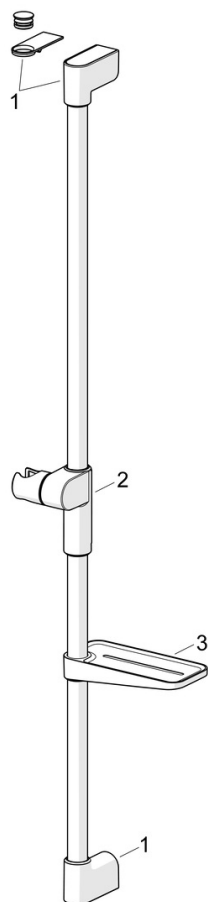

2790N-33 Oras Optima Style Brusersæt

EAN: 6414150099700
 VVS: 737597441
static.oras.com/2790N-33

"Elegant håndbruser designet til at passe ind i ethvert badeværelse.

Vores håndbruser med 3 stråler er nem at betjene med en flot designet trykknop til nemt at skifte vandstråler.

Håndbruserens skyder er designet, så den er nem at gribe og justere i højden med kun én hånd.

Nem, enkel og elegant til ethvert badeværelse"

- Bruseløsninger
- Vægmonteret
- Mat sort
- Håndbruser, Bruserstang, Justerbar bruseholder, Sæbeskål, Bruserslange (1750 mm), Fleksible monteringshuller, Anti-kalk teknologi, Vridningsfri
- Normal - Jævn og blød vandstråle, Massage - Stærk vandstråle fra roterbare spraydyser, Regn - Jævn og stærk vandstråle
- Kan afkortes, Slangestyring, roterende
- 3 stråler

Tekniske data

Flow attributter

Vandmængde ved 300 kPa (med mængdebegrænsner) **0.20 l/s**

Tekniske egenskaber

Varmtvandsforsyning **max. +65°C**
 Arbejdstryk **50 - 500 kPa**
 Materiale **Brass/Plastic**

Bestemmelser

Reservedele

SP2790N-33

	Navn	Kode	VVS
01	Vægbeslag Mat sort	1013048V-33	745131481
02	Glider Mat sort	1012974V-33	745131457
03	Sæbe holder Mat sort	1013165V-33	745131459