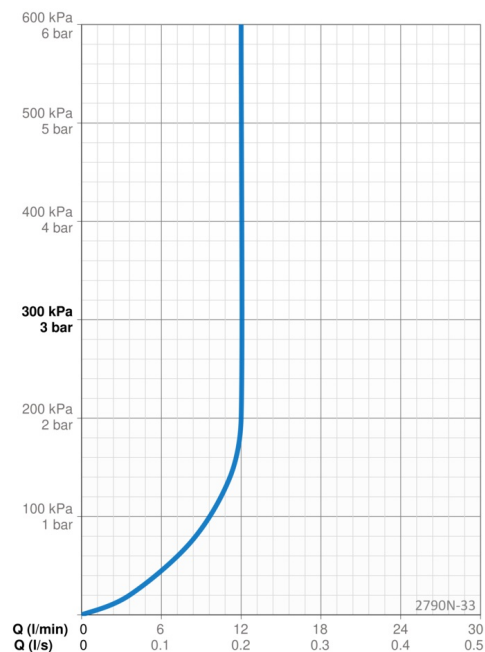

Tekniske data

Flow attributter

Vandmængde ved 300 kPa (med mængdebegrænsner) **0.20 l/s**

Tekniske egenskaber

Varmtvandsforsyning **max. +65°C**
Arbejdstryk **50 - 500 kPa**
Materiale **Brass/Plastic**

Bestemmelser

EN standard **EN1112**
Støjklasse 0.2 l/s **I (ISO 3822)**

Godkendelser og Erklæringer

EPD **S-P-06395**

Bæredygtighed

EPD module A1 (kg CO2 eq.) **4,87**
EPD module A2 (kg CO2 eq.) **0,24**
EPD module A3 (kg CO2 eq.) **0,56**
EPD module A1-A3 (kg CO2 eq.) **5,67**
EPD module A4 (kg CO2 eq.) **0,24**
EPD module B7 (kg CO2 eq.) **2110,00**
EPD module C2 (kg CO2 eq.) **0,01**
EPD module C3 (kg CO2 eq.) **0,00**
EPD module C4 (kg CO2 eq.) **1,51**
EPD module D (kg CO2 eq.) **-0,63**