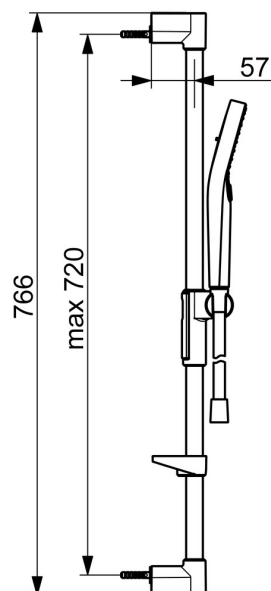

2790N-33 Oras Optima Style Brusersæt

EAN: 6414150099700
 VVS: 737597441
static.oras.com/2790N-33

"Elegant håndbruser designet til at passe ind i ethvert badeværelse.

Vores håndbruser med 3 stråler er nem at betjene med en flot designet trykknop til nemt at skifte vandstråler.

Håndbruserens skyder er designet, så den er nem at gribe og justere i højden med kun én hånd.

Nem, enkel og elegant til ethvert badeværelse"

- Bruseløsninger
- Vægmonteret
- Mat sort
- Håndbruser, Bruserstang, Justerbar bruseholder, Sæbeskål, Bruserslange (1750 mm), Fleksible monteringshuller, Anti-kalk teknologi, Vridningsfri
- Normal - Jævn og blød vandstråle, Massage - Stærk vandstråle fra roterbare spraydyser, Regn - Jævn og stærk vandstråle
- Kan afkortes, Slangestyring, roterende
- 3 stråler

Tekniske data

Flow attributter

Vandmængde ved 300 kPa (med mængdebegrænsner) **0.20 l/s**

Tekniske egenskaber

Varmtvandsforsyning **max. +65°C**
 Arbejdstryk **50 - 500 kPa**
 Materiale **Brass/Plastic**

Bestemmelser

Reservedele

SP2790N-33

	Navn	Kode	VVS
01	Vægbeslag Mat sort	1013048V-33	745131481
02	Glider Mat sort	1012974V-33	745131457
03	Sæbe holder Mat sort	1013165V-33	745131459