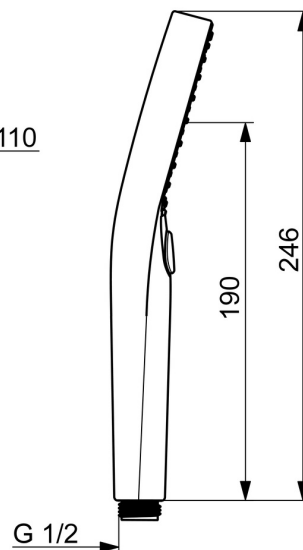

EAN: 6414150099489
VVS: 738626304
static.oras.com/272020N

Elegant håndbruser designet til at passe ind i ethvert badeværelse.

Vores håndbruser med 3 stråler er nem at betjene med en flot designet trykknop til nemt at skifte vandstråler.

Tekniske data

Flow attributter

Vandmængde ved 300 kPa (med mængdebegrænser) **0.2 l/s**

Tekniske egenskaber

Varmtvandsforsyning **max. +65°C**
Arbejdstryk **50 - 500 kPa**
Tilslutningsstørrelse **G1/2**
Materiale **Composite**