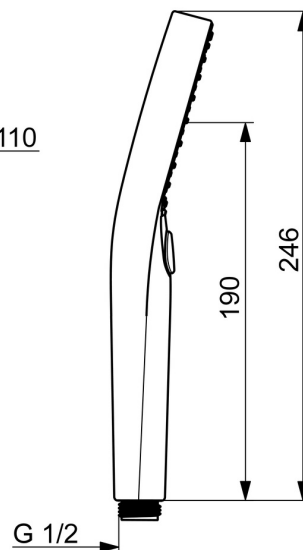

EAN: 6414150099687
VVS: 738626311
static.oras.com/272020N-33

"Elegant håndbruser designet til at passe ind i ethvert badeværelse.

Vores håndbruser med 3 stråler er nem at betjene med en flot designet trykknap til nemt at skifte vandstråler.

Tekniske data

Flow attributter

Vandmængde ved 300 kPa (med mængdebegrænser) **0.2 l/s**

Tekniske egenskaber

Varmtvandsforsyning **max. +65°C**
Arbejdstryk **50 - 500 kPa**
Tilslutningsstørrelse **G1/2**
Materiale **Composite**