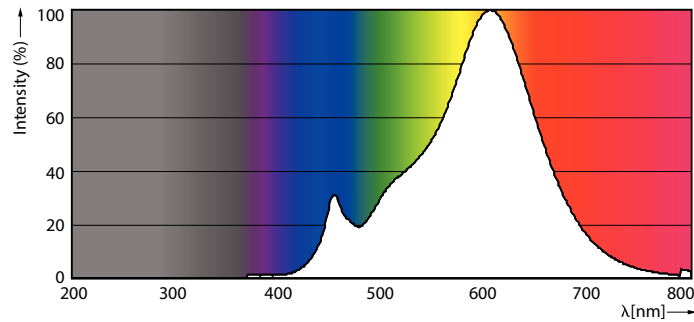

Fotometriske data

Spectral Power Distribution Colour - CoreProLEDspot ND 3-40W R63 E27 827 36D