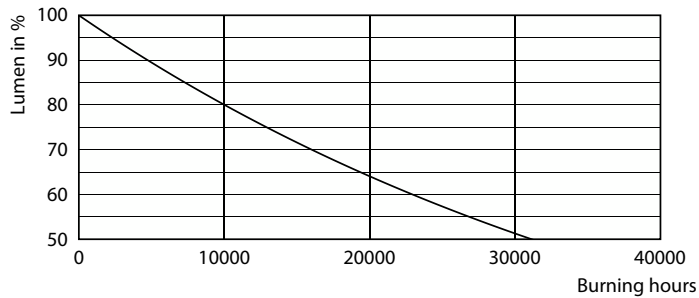

CorePro LEDspot-reflektorer

Fotometriske data

Accent Lighting Spots - CoreProLEDspot ND 3-40W R63 E27 827 36D

Levetid

Lumen Maintenance Diagram - CoreProLEDspot ND 3-40W R63 E27 827 36D