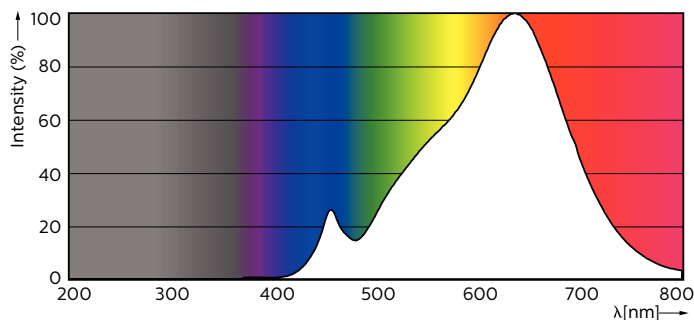

Produkt data

Generelle oplysninger			
Fod	GU10	Korreleret farvetemperatur (nom.)	2700 K
Normeret levetid	40.000 t	Lyseffekt (nominel) (nom.)	64,55 lm/W
Skiftedyklus	50.000	Farveensartethed	<3
Lighting Technology	LED	Farvegengivelsesindeks (CRI)	97
Lysstrømsmålingsreference	Narrow Cone	LLMF ved den nominelle levetids udløb (nom.)	70 %
CE-mærke	Ja	Lysstrøm i kegle på 90° (nominel)	355 lm
EU RoHS-godkendt	Ja	Flimmerværdi (PstLM)	1
		Værdi for stroboskopisk effekt (SVM)	0,4
		Photobiological safety according to EN 62471	RG1
Lysteknisk		Drift og el	
Farvekode	927	Linjefrekvens	50 to 60 Hz
Spredningsvinkel (nom.)	25 °	Indgangsfrekvens	50 til 60 Hz
Lysstrøm	355 lm	Strømforbrug	5,5 W
Lysstyrke (nom.)	1.000 cd	Lyskildens strømstyrke (nom.)	30 mA
Farvebetegnelse	Varm hvid (WW)		

MASTER LEDspot ExpertColor MV

Wattforbrugsækvivalent	50 W
Opstartstid (nom.)	0,5 s
Opvarmningstid til 60 % lyseffekt	0.5 s
Effektfaktor (brøk)	0.8
Spænding (nom.)	220-240 V

Temperatur

T-kappe, maks. (nom.)	80 °C
-----------------------	-------

Målskitse

Product	D	C
MAS LED ExpertColor 5.5-50W GU10 927 25D	50 mm	54 mm

Fotometriske data

Color Kinetics E1 PhotoLighting E1 Page 11

Accent Lighting Spots – MAS LED ExpertColor 5.5-50W GU10 927 25D

Spectral Power Distribution Colour – MAS LED ExpertColor 5.5-50W GU10 927 25D

MASTER LEDspot ExpertColor MV

Fotometriske data

Light Distribution Diagram - MAS LED ExpertColor 5.5-50W GU10 927 25D

Levetid

Life Expectancy Diagram - MAS LED ExpertColor 5.5-50W GU10 927 25D

Lumen Maintenance Diagram - MAS LED ExpertColor 5.5-50W GU10 927 25D