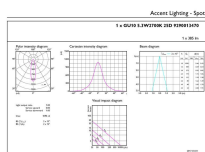

Produkt data

Generelle oplysninger			
Fod	GU10	Korreleret farvetemperatur (nom.)	2700 K
Normeret levetid	40.000 t	Lyseffekt (nominel) (nom.)	64,55 lm/W
Skiftedyklus	50.000	Farveensartethed	<3
Lighting Technology	LED	Farvegengivelsesindeks (CRI)	97
Lysstrømsmålingsreference	Narrow Cone	LLMF ved den nominelle levetids udløb (nom.)	70 %
CE-mærke	Ja	Lysstrøm i kegle på 90° (nominel)	355 lm
EU RoHS-godkendt	Ja	Flimmerværdi (PstLM)	1
		Værdi for stroboskopisk effekt (SVM)	0,4
		Photobiological safety according to EN 62471	RG1
Lysteknisk		Drift og el	
Farvekode	927	Linjefrekvens	50 to 60 Hz
Spredningsvinkel (nom.)	25 °	Indgangsfrekvens	50 til 60 Hz
Lysstrøm	355 lm	Strømforbrug	5,5 W
Lysstyrke (nom.)	1.000 cd	Lyskildens strømstyrke (nom.)	30 mA
Farvebetegnelse	Varm hvid (WW)		

Målskitse

Product	D	C
MAS LED ExpertColor 5.5-50W GU10 927 25D	50 mm	54 mm

Fotometriske data

Color Kinetics E1 PhotoLighting E1 Page 11

Accent Lighting Spots – MAS LED ExpertColor 5.5-50W GU10 927 25D

Spectral Power Distribution Colour – MAS LED ExpertColor 5.5-50W GU10 927 25D