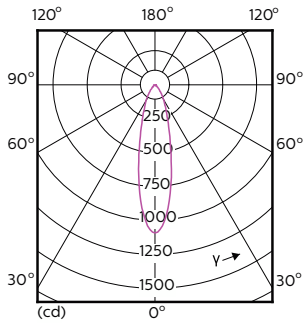

Produkt data

Generelle oplysninger			
Fod	GU10	Korreleret farvetemperatur (nom.)	2700 K
Normeret levetid	40.000 t	Lyseffekt (nominel) (nom.)	64,55 lm/W
Skiftedyklus	50.000	Farveensartethed	<3
Lighting Technology	LED	Farvegengivelsesindeks (CRI)	97
Lysstrømsmålingsreference	Narrow Cone	LLMF ved den nominelle levetids udløb (nom.)	70 %
CE-mærke	Ja	Lysstrøm i kegle på 90° (nominel)	355 lm
EU RoHS-godkendt	Ja	Flimmerværdi (PstLM)	1
		Værdi for stroboskopisk effekt (SVM)	0,4
		Photobiological safety according to EN 62471	RG1
Lysteknisk		Drift og el	
Farvekode	927	Linjefrekvens	50 to 60 Hz
Spredningsvinkel (nom.)	25 °	Indgangsfrekvens	50 til 60 Hz
Lysstrøm	355 lm	Strømforbrug	5,5 W
Lysstyrke (nom.)	1.000 cd	Lyskildens strømstyrke (nom.)	30 mA
Farvebetegnelse	Varm hvid (WW)		

Målskitse

Product	D	C
MAS LED ExpertColor 5.5-50W GU10 927 25D	50 mm	54 mm

Fotometriske data

Color Kinetics E1 PhotoLighting E1 Page 11

Accent Lighting Spots – MAS LED ExpertColor 5.5-50W GU10 927 25D

Spectral Power Distribution Colour – MAS LED ExpertColor 5.5-50W GU10 927 25D

MASTER LEDspot ExpertColor MV

Fotometriske data

Light Distribution Diagram - MAS LED ExpertColor 5.5-50W GU10 927 25D

Levetid

Life Expectancy Diagram - MAS LED ExpertColor 5.5-50W GU10 927 25D

Lumen Maintenance Diagram - MAS LED ExpertColor 5.5-50W GU10 927 25D