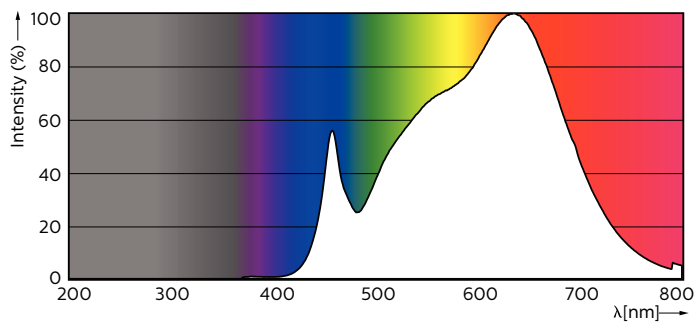

Accent Lighting Spots - MAS LED ExpertColor 3.9-35W GU10 930 25D

Spectral Power Distribution Colour - MAS LED ExpertColor 3.9-35W GU10 930 25D