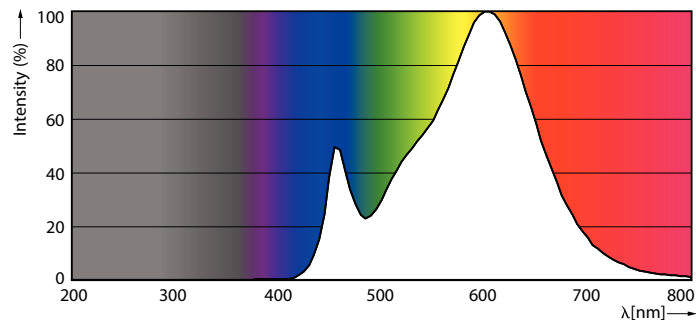

Fotometriske data

Spectral Power Distribution Colour - CorePro LED Stick ND 9.5-68W T38 E27 830

General uniform lighting - CorePro LED Stick ND 9.5-68W T38 E27 830