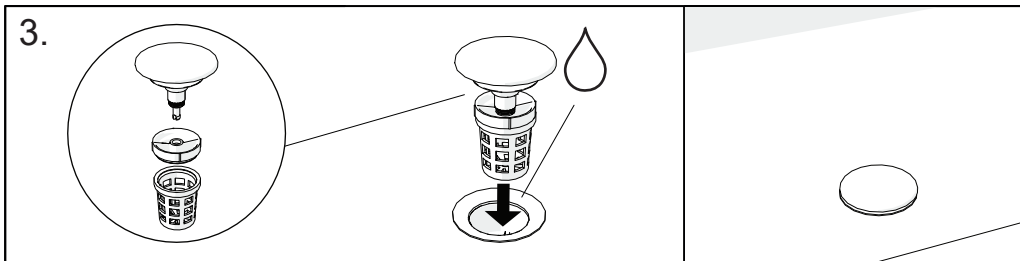

Prevox EasyClean Bath

EN 274 ✓

1.

AIP-00080 / A1

2A

2B

AIP-00081 / A1

3.