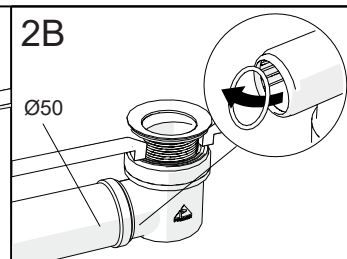

Prevox EasyClean Bath

EN 274 ✓

1.

AIP-00080 / A1

2A

2B

AIP-00081 / A1

3.