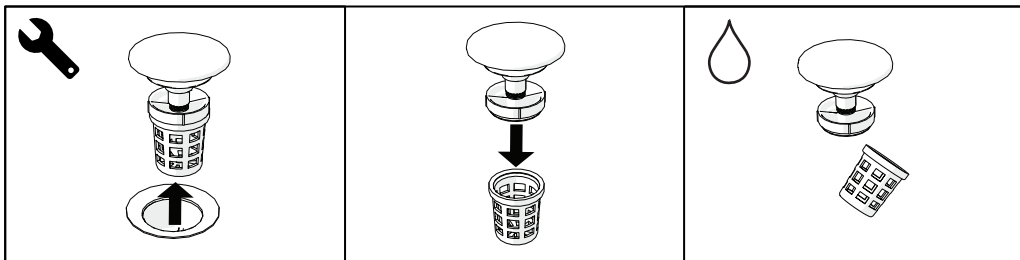

AIP-00082 / A1