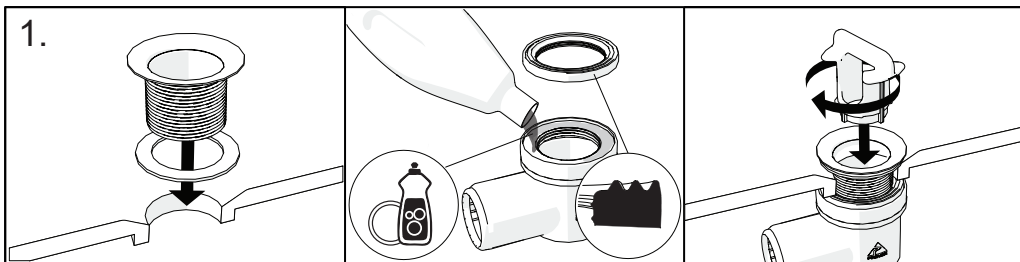

Prevox EasyClean Bath

EN 274 ✓

1.

AIP-00080 / A1

2A

2B

AIP-00081 / A1

3.