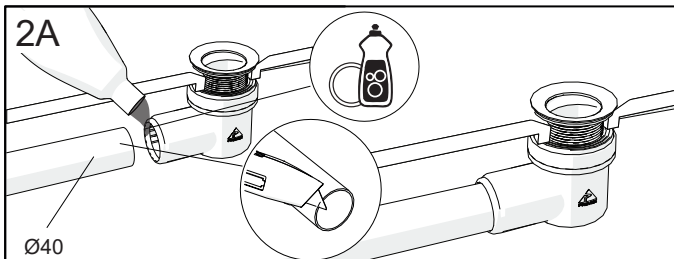

Prevox EasyClean Bath

EN 274 ✓

1.

AIP-00080 / A1

2A

2B

AIP-00081 / A1

3.