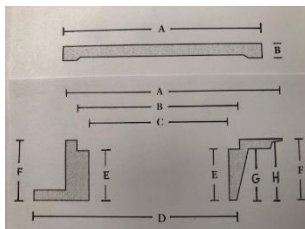

**221211006**

**Karm rund fast 600x60 mm**

EN-standard: EN 124

Materiale: gråjern GG20

Farve: brun

(Styren korrosion beskyttende maling Nowkor ST)

1. Relevante identificerede anvendelser af stoffet samt anvendelser, der frarådes:  
Til grundmaling af stål, støbejern, metaloverflader udsat for korrosive stoffer
2. Farer for miljøet:

Produktet udgør en fare for miljøet i henhold til kriterierne i FN's modelreglement.)

Vægt: 18 kg

**Dimensioner:**

Karm: A – mm, B – 610 mm, C- 560 mm, D-680 mm, E – 143 mm, H – 143 mm.

dæksel

fast karm

flydende karm