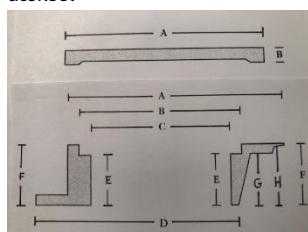

221211010

Karm rund fast 600x100 mm

EN-standard: EN 124

Materiale: gråjern GG20

Farve: brun

(Styren korrosion beskyttende maling Nowkor ST)

1. Relevante identificerede anvendelser af stoffet samt anvendelser, der frarådes:
Til grundmaling af stål, støbejern, metaloverflader udsat for korrosive stoffer
2. Farer for miljøet:
Produktet udgør en fare for miljøet i henhold til kriterierne i FN's modelreglement.)

Vægt: 31,4 kg

Dimensioner:

Karm: A – 631 mm, B – 608 mm, C- 560 mm, D-706 mm, F – 100 mm.

dæksel

fast karm

flydende karm