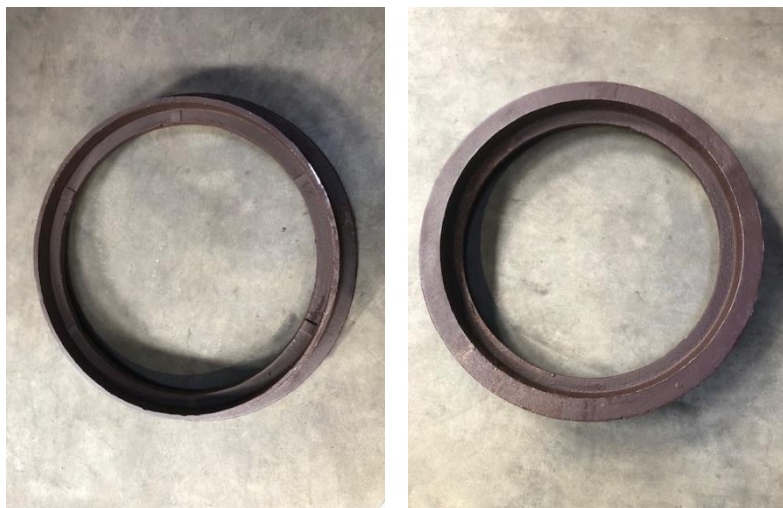

221211010

Karm rund fast 600x100 mm

EN-standard: EN 124

Materiale: gråjern GG20

Farve: brun

(Styren korrosion beskyttende maling Nowkor ST)

1. Relevante identificerede anvendelser af stoffet samt anvendelser, der frarådes:
Til grundmaling af stål, støbejern, metaloverflader udsat for korrosive stoffer
2. Farer for miljøet:
Produktet udgør en fare for miljøet i henhold til kriterierne i FN's modelreglement.)

Vægt: 31,4 kg

Dimensioner:

Karm: A – 631 mm, B – 608 mm, C- 560 mm, D-706 mm, F – 100 mm.

dæksel

fast karm

flydende karm