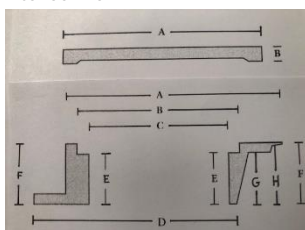

**221214010**

**Dæksel ø 600 mm, 10t, uden lås**

EN-standard: EN 124

Materiale: gråjern GG20

Farve: brun

(Styren korrosion beskyttende maling Nowkor ST

1. Relevante identificerede anvendelser af stoffet samt anvendelser, der frarådes:  
Til grundmaling af stål, støbejern, metaloverflader udsat for korrosive stoffer
2. Farer for miljøet:

Produktet udgør en fare for miljøet i henhold til kriterierne i FN's modelreglement. )

Vægt: 48 kg

Belastning: 10t

**Dimensioner:**

Dæksel/rist: A – 605 mm, B – 40 mm.

Dæksel/rist

fast karm

flydende karm