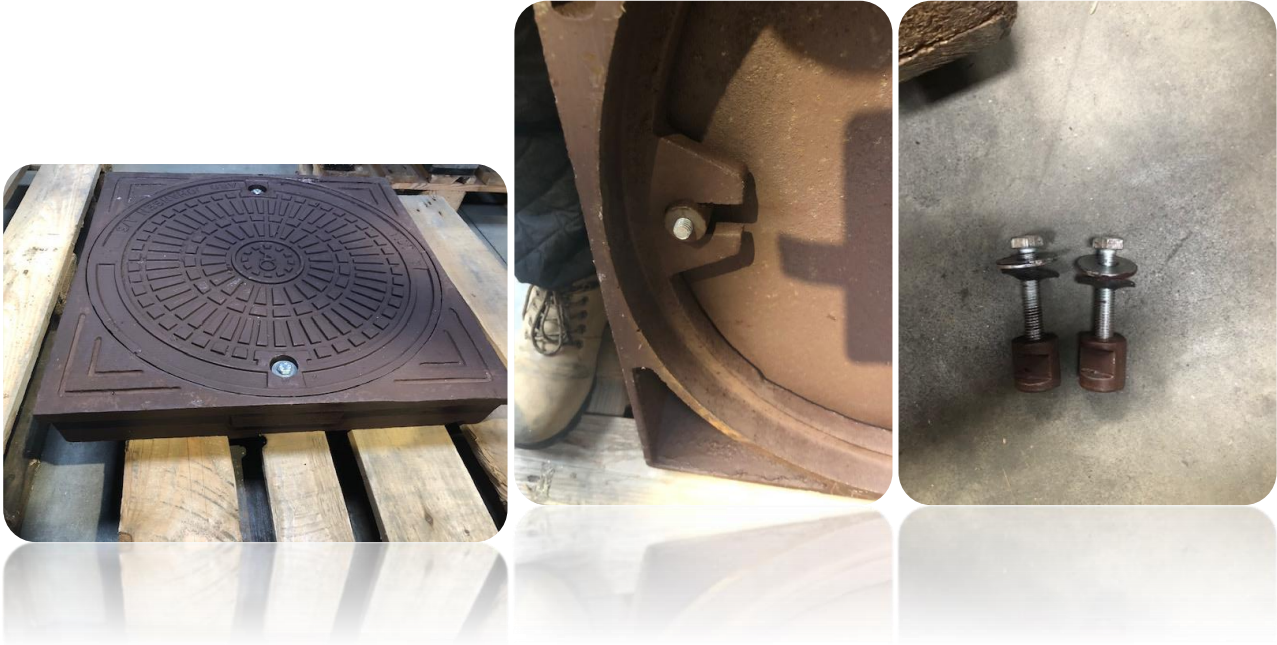

221216210

Karm m/boltet dæksel 600x100 mm, 10t

EN-standard: EN 124

Materiale: gråjern GG20.

Farve: brun

(Styren korrosion beskyttende maling Nowkor ST

1. Relevante identificerede anvendelser af stoffet samt anvendelser, der frarådes:
Til grundmaling af stål, støbejern, metaloverflader udsat for korrosive stoffer
2. Farer for miljøet:

Produktet udgør en fare for miljøet i henhold til kriterierne i FN's modelreglement.)

Bolte (2 stk af hver): M12 stål rustfri, skive rustfri, gummiskive og en bly pakning med L 186 cm. Jern møtrik m/gevint (2 stk).

Vægt: 92,3 kg

Belastning: 10t

Dimensioner:

Dæksel/rist: A – 605 mm, B – 40 mm.

Karm: A – 636 mm, B – 608 mm, F – 95 mm

Dæksel/rist

fast karm

flydende karm