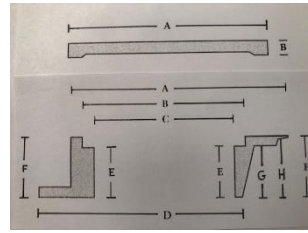

221216210

Karm m/boltet dæksel 600x100 mm, 10t

EN-standard: EN 124

Materiale: gråjern GG20.

Farve: brun

(Styren korrosion beskyttende maling Nowkor ST

1. Relevante identificerede anvendelser af stoffet samt anvendelser, der frarådes:
Til grundmaling af stål, støbejern, metaloverflader udsat for korrosive stoffer
2. Farer for miljøet:

Produktet udgør en fare for miljøet i henhold til kriterierne i FN's modelreglement.)

Bolte (2 stk af hver): M12 stål rustfri, skive rustfri, gummiskive og en bly pakning med L 186 cm. Jern møtrik m/gevint (2 stk).

Vægt: 92,3 kg

Belastning: 10t

Dimensioner:

Dæksel/rist: A – 605 mm, B – 40 mm.

Karm: A – 636 mm, B – 608 mm, F – 95 mm

Dæksel/rist

fast karm

flydende karm