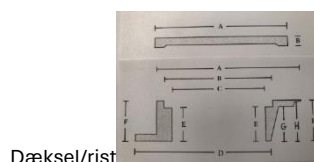

222446282

Karm rund, dæksel/boltet ø 425 mm, 40t

EN-standard: EN 124

Materiale: gråjern GG20.

Farve: brun

(Styren korrosion beskyttende maling Nowkor ST

1. Relevante identificerede anvendelser af stoffet samt anvendelser, der frarådes:
Til grundmaling af stål, støbejern, metaloverflader udsat for korrosive stoffer
2. Farer for miljøet:

Produktet udgør en fare for miljøet i henhold til kriterierne i FN's modelreglement.)

Bolte (2 stk af hver): M12 stål rustfri, skive rustfri, gummiskive og en gummipakning.

Vægt: 86,50 kg

Belastning: 40t

Dimensioner:

Dæksel/rist: A – 430 mm, B – 50 mm.

Karm: A – 520 mm, B – 437 mm, C- 395 mm, D-412 mm, E –280mm, F – 275 mm.

fast karm

flydende karm