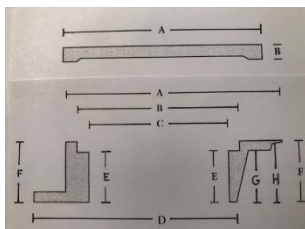

221214002

Dæksel ø 600 uden lås, 2,5 t

EN-standard: EN 124

Materiale: gråjern GG20.

Farve: brun

(Styren korrosion beskyttende maling Nowkor ST

1. Relevante identificerede anvendelser af stoffet samt anvendelser, der frarådes:
Til grundmaling af stål, støbejern, metaloverflader udsat for korrosive stoffer
2. Farer for miljøet:

Produktet udgør en fare for miljøet i henhold til kriterierne i FN's modelreglement.)

Vægt: 25 kg

Dimensioner:

Dæksel/rist: A – 607 mm, B – 40 mm.

Dæksel/rist

fast karm

flydende karm