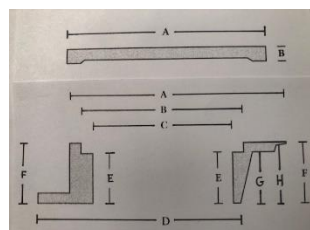

222550030

315 mm rørbrøndkarm/dæksel rund, 1,5 t

EN-standard: EN 124

Materiale: gråjern GG20.

Farve: brun

(Styren korrosion beskyttende maling Nowkor ST

1. Relevante identificerede anvendelser af stoffet samt anvendelser, der frarådes:
Til grundmaling af stål, støbejern, metaloverflader udsat for korrosive stoffer
2. Farer for miljøet:

Produktet udgør en fare for miljøet i henhold til kriterierne i FN's modelreglement.)

Bolte (1 stk): M 8.8 stål rustfri m/gevint, skive rustfri (Ø udv. 18 mm, Ø indiv. 6 mm)

Vægt: 15 kg

Belastning: 1,5t

Dimensioner:

Dæksel/rist: A – 295 mm, B – 10 mm.

Karm: A – 400 mm, D – 310 mm, F – 100 mm, G – 80 mm, H – 90 mm.

Dæksel/rist

fast karm

flydende karm