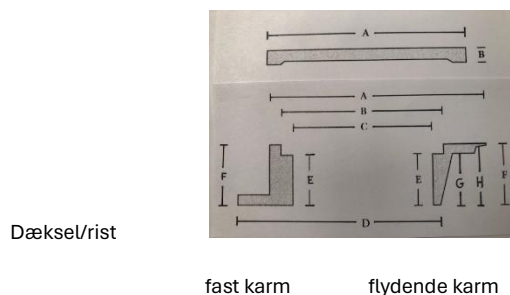

222550040

425 mm rørbrøndkarm/dæksel rund, 1,5 t

EN-standard: EN 124

Materiale: gråjern GG20.

Farve: brun

(Styren korrosion beskyttende maling Nowkor ST

1. Relevante identificerede anvendelser af stoffet samt anvendelser, der frarådes:
Til grundmaling af stål, støbejern, metaloverflader udsat for korrosive stoffer
2. Farer for miljøet:

Produktet udgør en fare for miljøet i henhold til kriterierne i FN's modelreglement.)

Bolte (1 stk): M 8.8 stål rustfri m/gevint, skive rustfri (ø udv. 24 mm, ø indiv. 8,5 mm)

Vægt: 32 kg

Belastning: 1,5t

Dimensioner:

Dæksel/rist: A – 407 mm, B – 15 mm.

Karm: A – 477 mm, B- 414 mm, E – 145 mm, F – 160 mm .

Dæksel/rist

fast karm

flydende karm