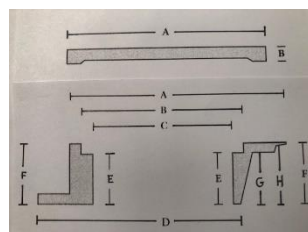

222723000

315 mm kuppelrist T/skørt, lås

EN-standard: EN 124

Materiale: gråjern GG20.

Farve: brun

(Styren korrosion beskyttende maling Nowkor ST)

1. Relevante identificerede anvendelser af stoffet samt anvendelser, der frarådes:
Til grundmaling af stål, støbejern, metaloverflader udsat for korrosive stoffer
2. Farer for miljøet:
Produktet udgør en fare for miljøet i henhold til kriterierne i FN's modelreglement.)

Vægt: 8,5kg

Belastning: 8,5 t.

Dimensioner:

Dæksel/rist: A – 364 mm, B – 85 mm.

Dæksel/rist

fast karm

flydende karm