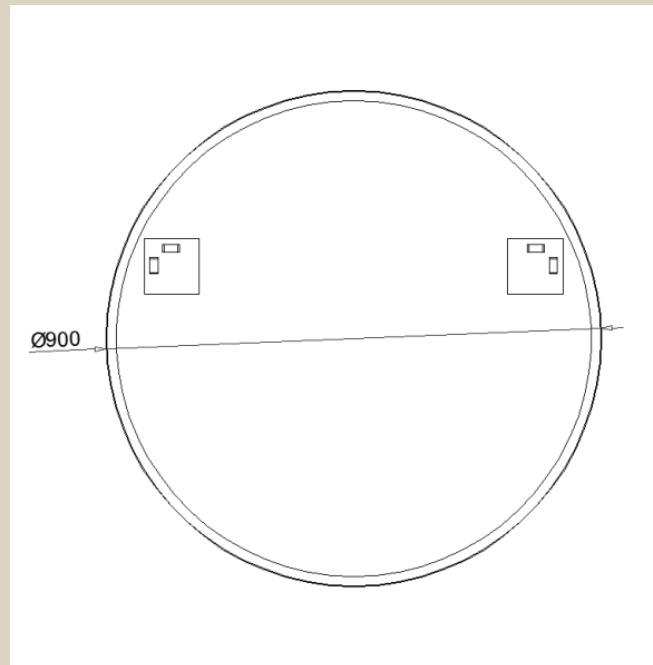

# RS90

Spejl med sort metal ramme, Mat sort

Varenummer: RS90

VVS-nummer: N/A

**OPRINDELSESLAND**

Kina

**VÆGT**

12 KG

**DATO FOR OPDATERING**

18.08.2021 - Revision 01