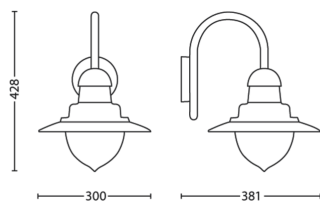

PHILIPS

Væglampe

myGarden

Raindrop

bronze

01652/06/PN