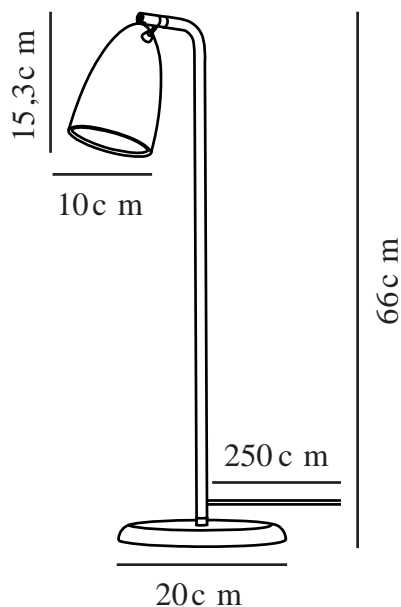

NEXUS 2 | BORDLAMPE | SORT

2020625003

Spænding (V): 230 Volt
IP-vurdering: IP20
Maksimal pæreeffekt (W): 6W
Klasse (klasse 1, klasse 2, klasse 3): Klasse 2 (Dobbelt isoleret)
Pærefatning: GU10
Placering af afbryder: På lampen

Primært materiale: Metal
Sekundært materiale: Plast
Ledningens farve: Sort
Ledningens længde (cm): 250
Ledningens overflademateriale:
Tekstil
Kan ledningen udskiftes?: False

Farve: Sort
Højde (cm): 66
Skærm diameter (cm): 10
Skærmhøjde (cm): 15.3
Udendørssokkel, mål (cm): 20
Vippevinkel (°): 90
Drejevinkel (°): 350

EAN-nummer: 5704924002397
Varenummer: 2020625003

Stk. pr. master-kasse: 2
Salgskasse, højde (cm): 61
Salgskasse, bredde (cm): 13
Salgskasse, dybde (cm): 21.5
Salgskasse, volumen (m³): 0.017
Nettovægt af produkt (kg): 1.499