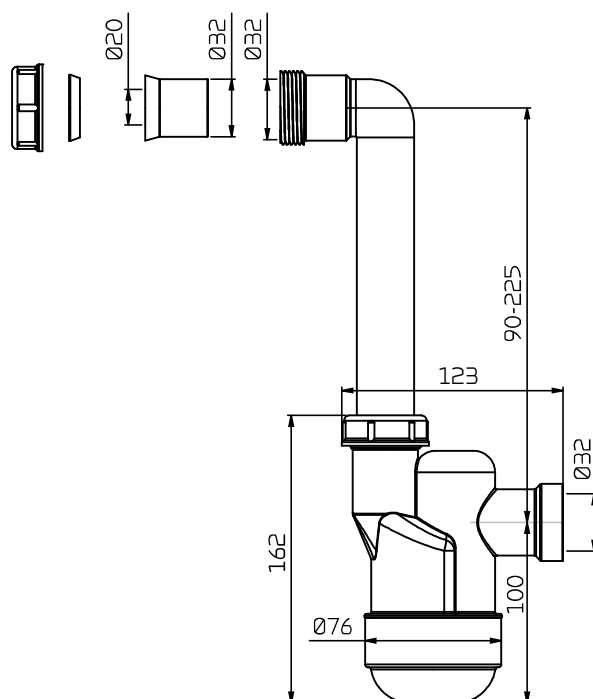

VVS tilslutning tilbehør

Tilslutning af vandlås med bold

Det er vigtigt, at vandlåsen overholder de nedenstående mål, samt at vandlåsen frostsikres, hvis den er placeret uden for klimaskærmen.

Varenr. 77481 = u/fitings
Varenr. 77483 = m/fitings

(varenr. 77481 indgår i varenr. 9204, 9204xx)

Vandlås og tilbehør

1. Vandlås med $\text{Ø}32$ mm stuts
2. Reduktionsstuts $\text{Ø}20$ mm
3. Reduktionsstuts til $3/4"$
4. Reduktionsstuts til $1/2"$ slange

Illustration af tilslutning på siden af aggregatet

Målskitse: Alle mål i mm.