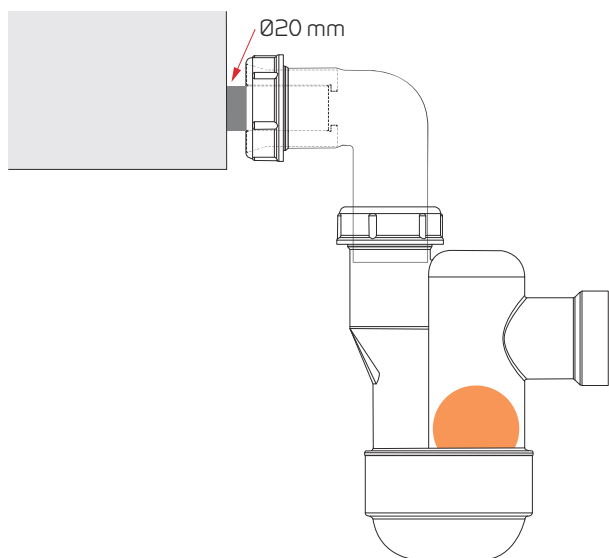

VVS tilslutning tilbehør

Tilslutning af vandlås med bold

Det er vigtigt, at vandlåsen overholder de nedenstående mål, samt at vandlåsen frostsikres, hvis den er placeret uden for klimaskærmen.

Varenr. 77481 = u/fitings
Varenr. 77483 = m/fitings

(varenr. 77481 indgår i varenr. 9204, 9204xx)

Vandlås og tilbehør

1. Vandlås med $\text{Ø}32$ mm stuts
2. Reduktionsstuts $\text{Ø}20$ mm
3. Reduktionsstuts til $3/4"$
4. Reduktionsstuts til $1/2"$ slange

Illustration af tilslutning på siden af aggregatet

Målskitse: Alle mål i mm.