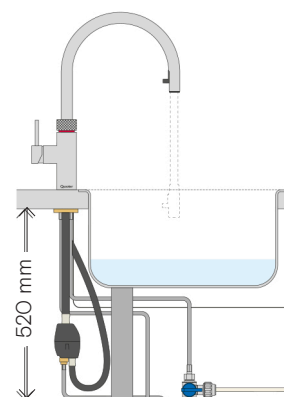

Flex Rose Copper

Flex-hanen har en fleksibel udtrækslange, som f.eks. er praktisk, når du skal ud i alle hjørner af en stor vask. Udover varmt, koldt og 100 °C kogende vand kan Flex også levere afkølet filtreret vand med brus, hvis du tilføjer en CUBE køleenhed.

Tekniske specifikationer

Hul-mål	Ø35 mm
Maks. bordpladetykkelse	50 mm
Maks. anbefalet varmtvandstemperatur	60 °C
Mulighed for roset	Ja
Hul-mål roset	Ø35 mm
Ydermål roset	Ø60 mm

Rengøring af hanen

Brug en blød, hårdt opvredet klud og tør efter med en ren, tør klud. Brug ikke rengøringsmidler, da opløsningsmidler kan forvolde skade på hanens elektronik. Sådanne skader vil ikke være dækket af garantien.