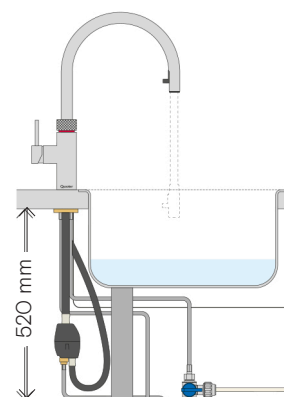

Flex Gunmetal

Flex-hanen har en fleksibel udtræksslange, som f.eks. er praktisk, når du skal ud i alle hjørner af en stor vask. Udover varmt, koldt og 100 °C kogende vand kan Flex også levere afkølet filtreret vand med brus, hvis du tilføjer en CUBE køleenhed.

Tekniske specifikationer

Hul-mål	Ø35 mm
Maks. bordpladetykkelse	50 mm
Maks. anbefalet varmtvandstemperatur	60 °C
Mulighed for roset	Ja
Hul-mål roset	Ø35 mm
Ydermål roset	Ø60 mm

Rengøring af hanen

Brug en blød, hårdt opvredet klud og tør efter med en ren, tør klud. Brug ikke rengøringsmidler, da opløsningsmidler kan forvolde skade på hanens elektronik. Sådanne skader vil ikke være dækket af garantien.