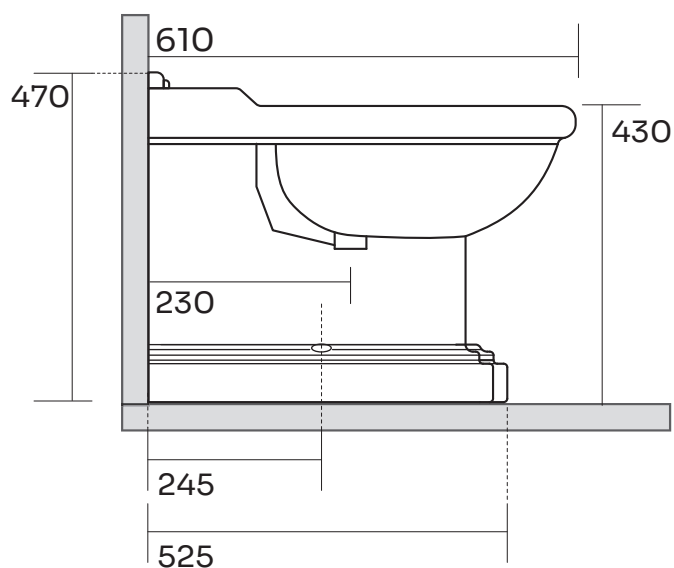

Retro gulvstående bidét

LAVABO®

Varenr.:
30009

VVS-nr.:
676020001

Materiale:	Porcelæn
Overflade:	Glaseret, blank
Farve:	Hvid
Monteringsmulighed:	Gulvstående
Skjult montering:	Nej
Hanehul:	Ja
Overløb:	Ja
Vægt:	24 kg

* Bagsidens åbning