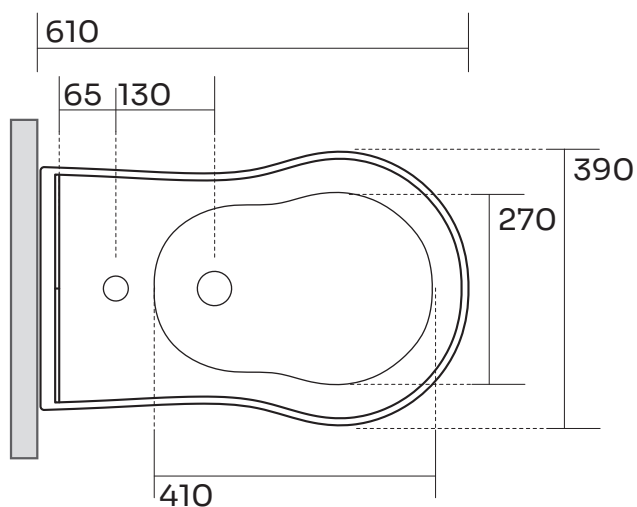

Retro gulvstående bidét

LAVABO®

Varenr.:
30009

VVS-nr.:
676020001

Materiale:	Porcelæn
Overflade:	Glaseret, blank
Farve:	Hvid
Monteringsmulighed:	Gulvstående
Skjult montering:	Nej
Hanehul:	Ja
Overløb:	Ja
Vægt:	24 kg

* Bagsidens åbning