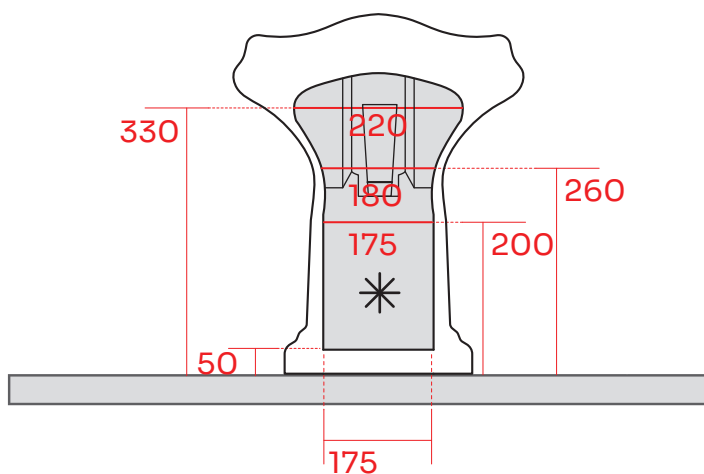

Retro gulvstående bidét

LAVABO®

Varenr.:
30009

VVS-nr.:
676020001

Materiale:	Porcelæn
Overflade:	Glaseret, blank
Farve:	Hvid
Monteringsmulighed:	Gulvstående
Skjult montering:	Nej
Hanehul:	Ja
Overløb:	Ja
Vægt:	24 kg

* Bagsidens åbning