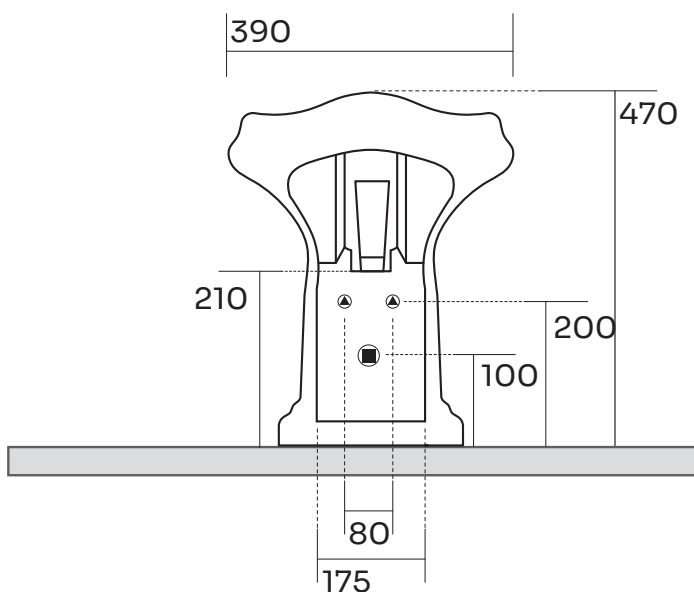

Retro gulvstående bidét

LAVABO®

Varenr.:
30009

VVS-nr.:
676020001

Materiale:	Porcelæn
Overflade:	Glaseret, blank
Farve:	Hvid
Monteringsmulighed:	Gulvstående
Skjult montering:	Nej
Hanehul:	Ja
Overløb:	Ja
Vægt:	24 kg

* Bagsidens åbning