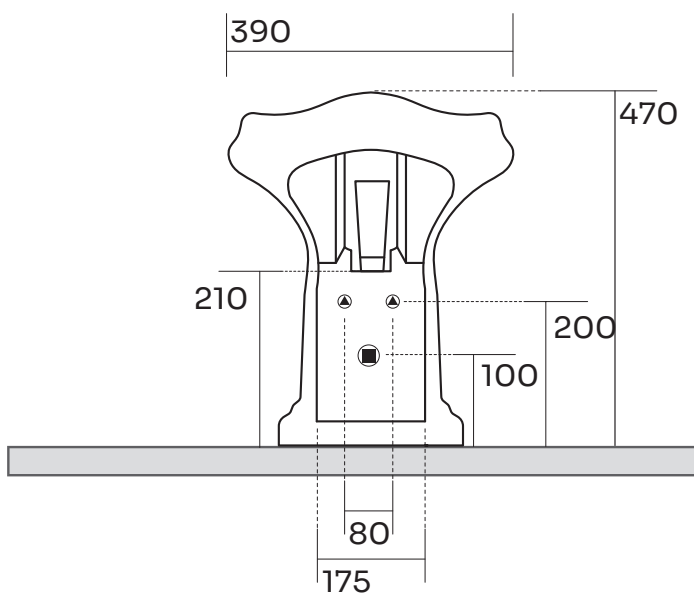

Retro gulvstående bidét

LAVABO®

Varenr.:
30009BS

VVS-nr.:
676020101

Materiale:	Porcelæn
Overflade:	Glaseret, blank
Farve:	Sort
Monteringsmulighed:	Gulvstående
Skjult montering:	Nej
Hanehul:	Ja
Overløb:	Ja
Vægt:	24 kg

* Bagsidens åbning