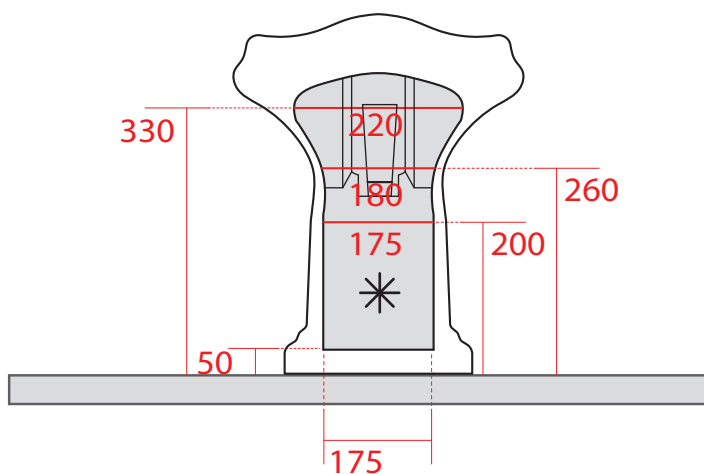

Retro gulvstående bidét

LAVABO®

Varenr.:
30009BS

VVS-nr.:
676020101

Materiale:	Porcelæn
Overflade:	Glaseret, blank
Farve:	Sort
Monteringsmulighed:	Gulvstående
Skjult montering:	Nej
Hanehul:	Ja
Overløb:	Ja
Vægt:	24 kg

* Bagsidens åbning