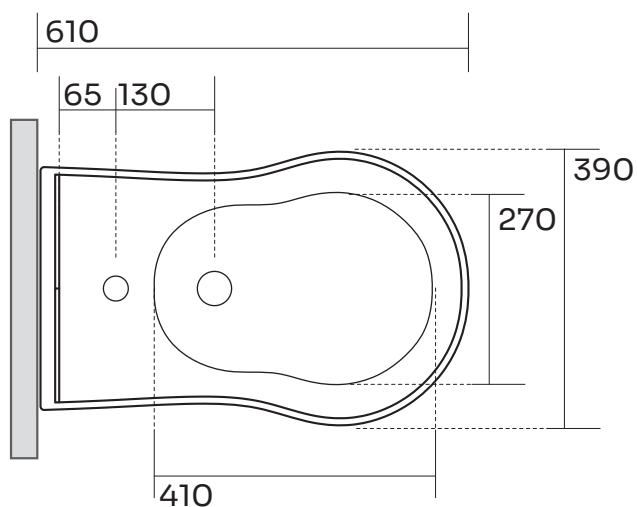

Retro gulvstående bidét

LAVABO®

Varenr.:
30009BS

VVS-nr.:
676020101

Materiale:	Porcelæn
Overflade:	Glaseret, blank
Farve:	Sort
Monteringsmulighed:	Gulvstående
Skjult montering:	Nej
Hanehul:	Ja
Overløb:	Ja
Vægt:	24 kg

* Bagsidens åbning