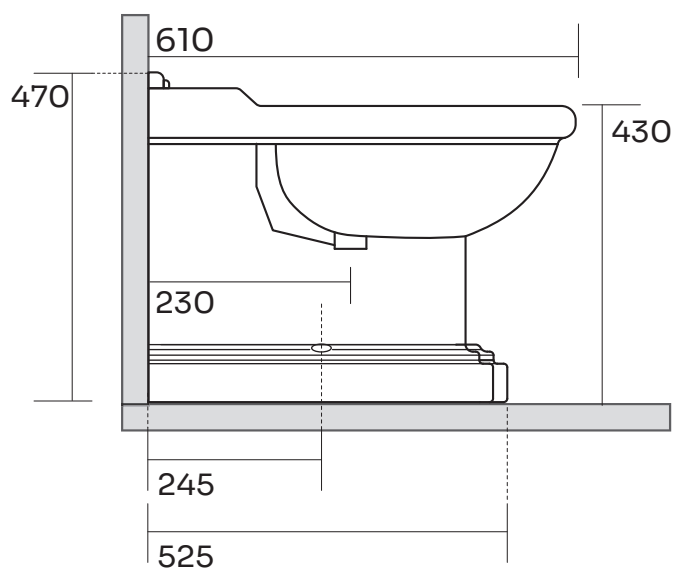

Retro gulvstående bidét

LAVABO®

Varenr.:
30009BS

VVS-nr.:
676020101

Materiale:	Porcelæn
Overflade:	Glaseret, blank
Farve:	Sort
Monteringsmulighed:	Gulvstående
Skjult montering:	Nej
Hanehul:	Ja
Overløb:	Ja
Vægt:	24 kg

* Bagsidens åbning